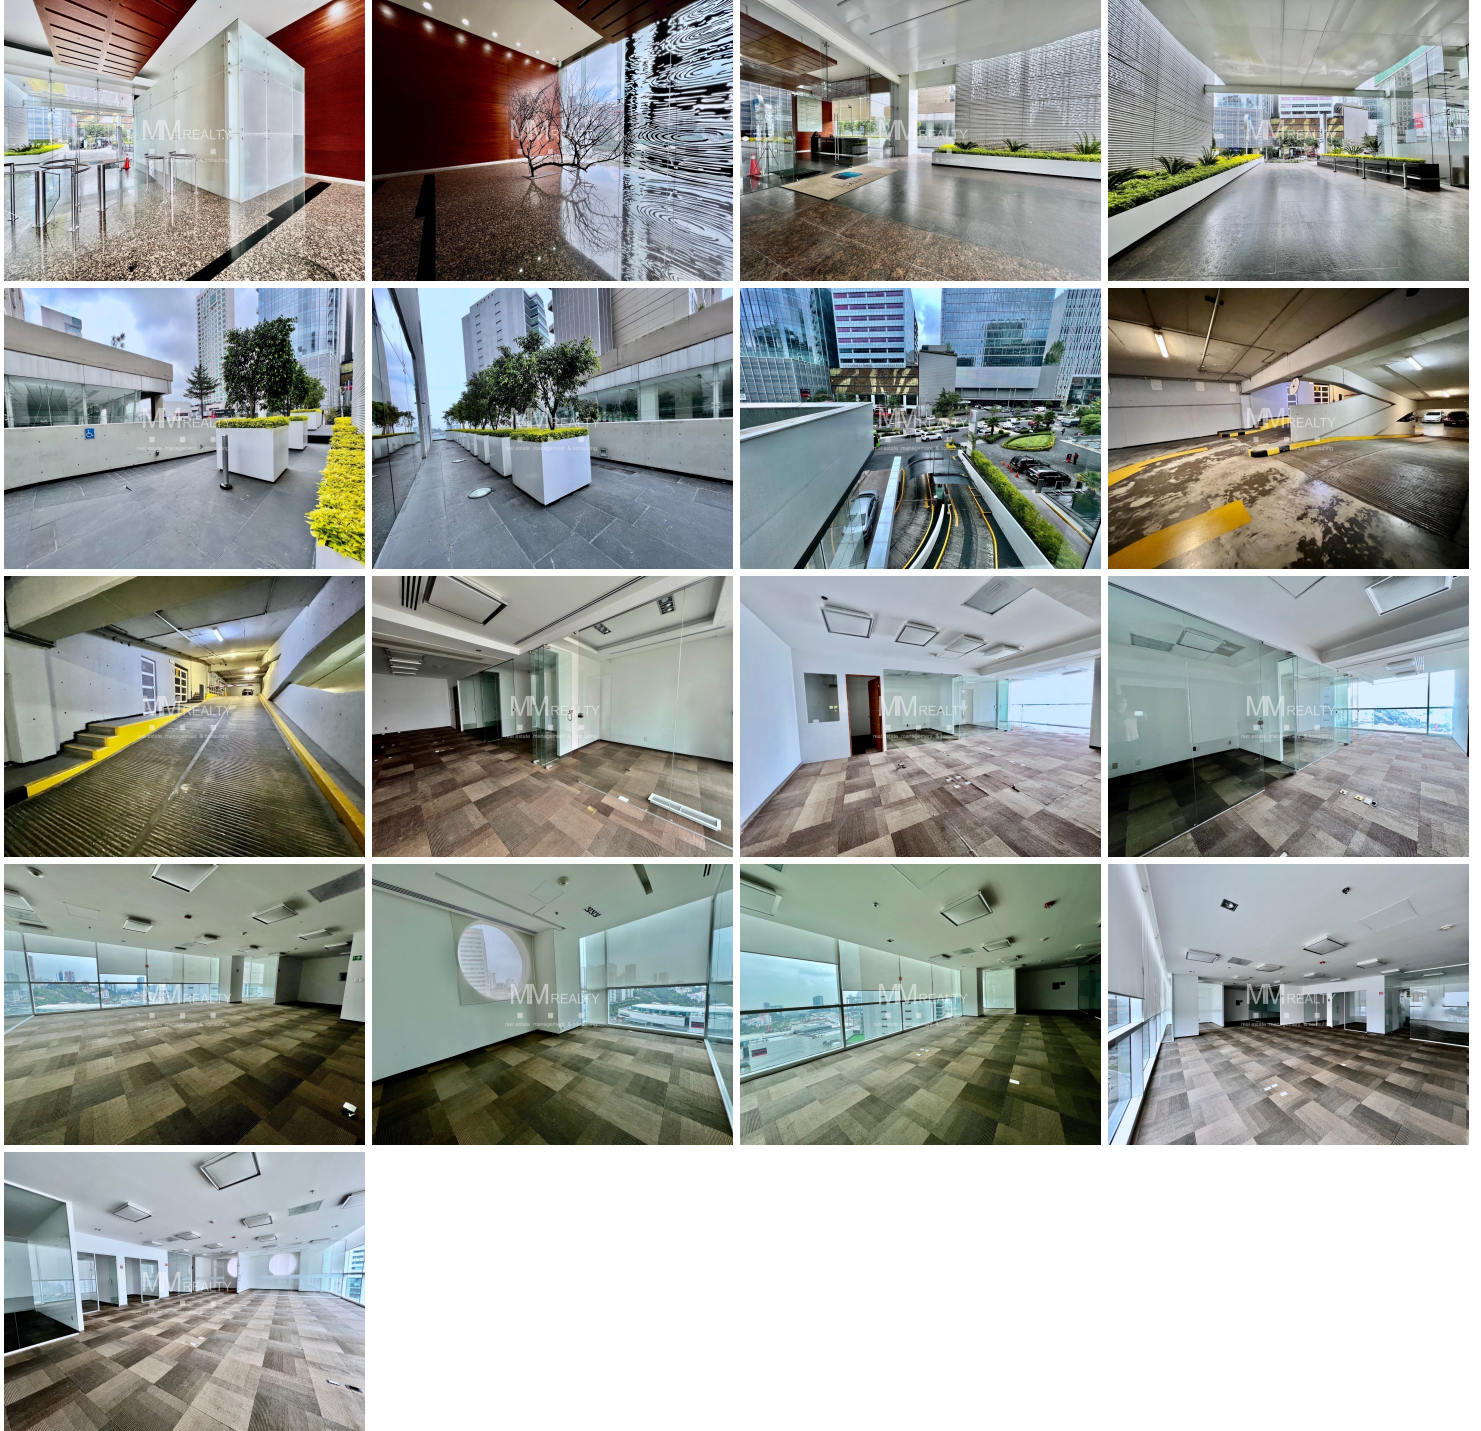

DATOS DEL VENDEDOR

Nombre: elisa@mmrealty.com.mx

Teléfono:552 690 1748

¡ENCONTRAMOS EL LUGAR PERFECTO PARA TI!

www.pinmx.com