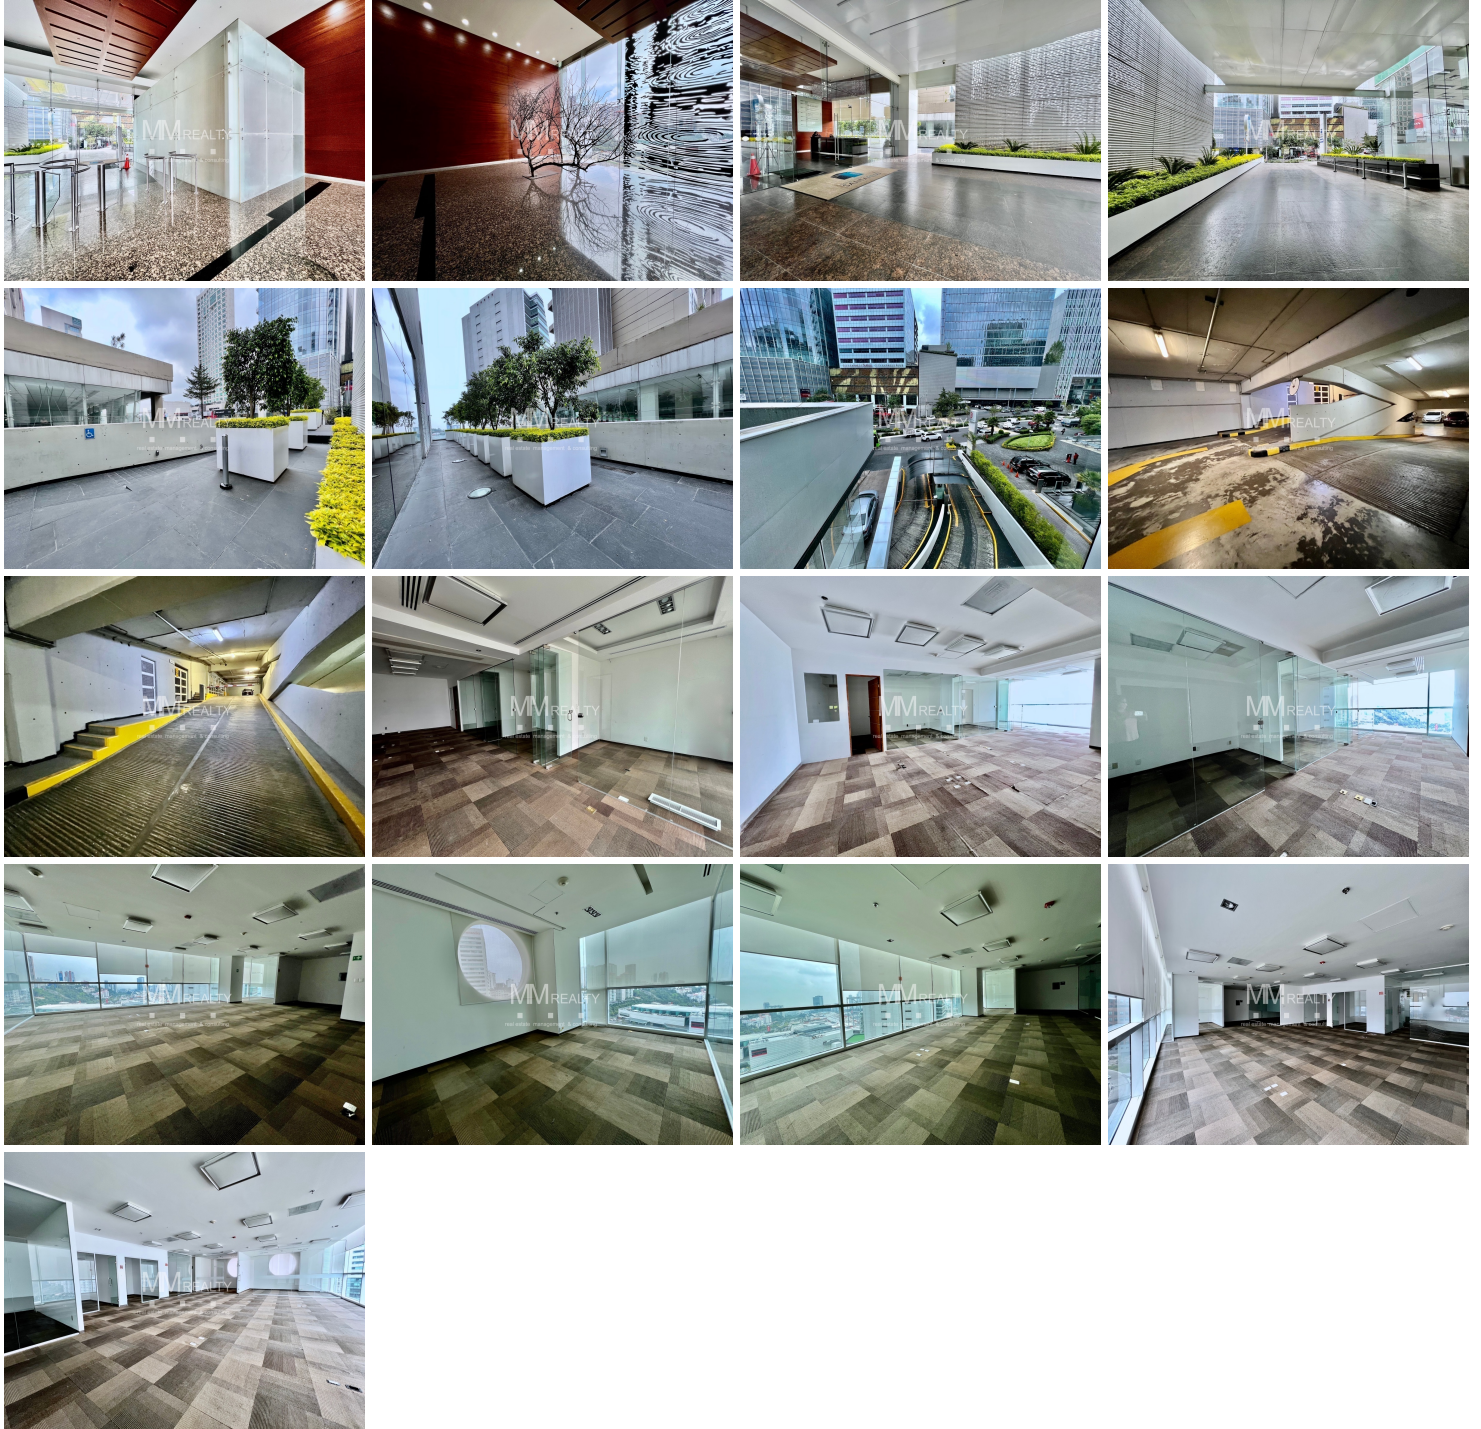

DATOS DEL VENDEDOR

Nombre: elisa@mmrealty.com.mx

Teléfono:552 690 1748

¡ENCONTRAMOS EL LUGAR PERFECTO PARA TI!

www.pinmx.com