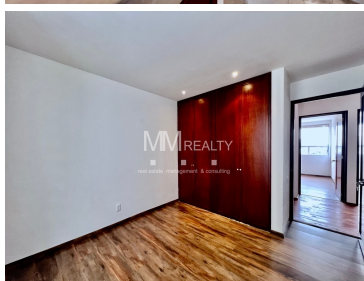

DATOS DEL VENDEDOR

Nombre: elisa@mmrealty.com.mx

Teléfono: 552 690 1748

¡ENCONTRAMOS EL LUGAR PERFECTO PARA TI!