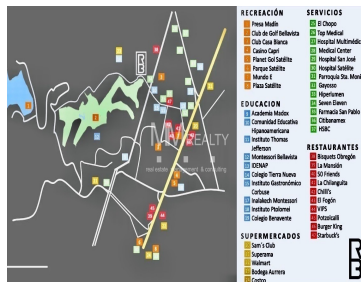

DATOS DEL VENDEDOR

Nombre: elisa@mmrealty.com.mx

Teléfono: 552 690 1748

¡ENCONTRAMOS EL LUGAR PERFECTO PARA TI!

www.pinmx.com