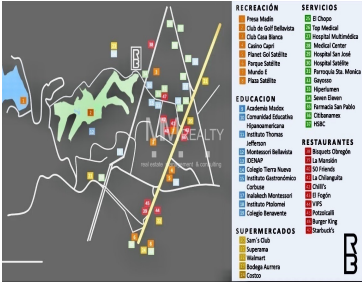

DATOS DEL VENDEDOR

Nombre: elisa@mmrealty.com.mx

Teléfono:552 690 1748

¡ENCONTRAMOS EL LUGAR PERFECTO PARA TI!

www.pinmx.com