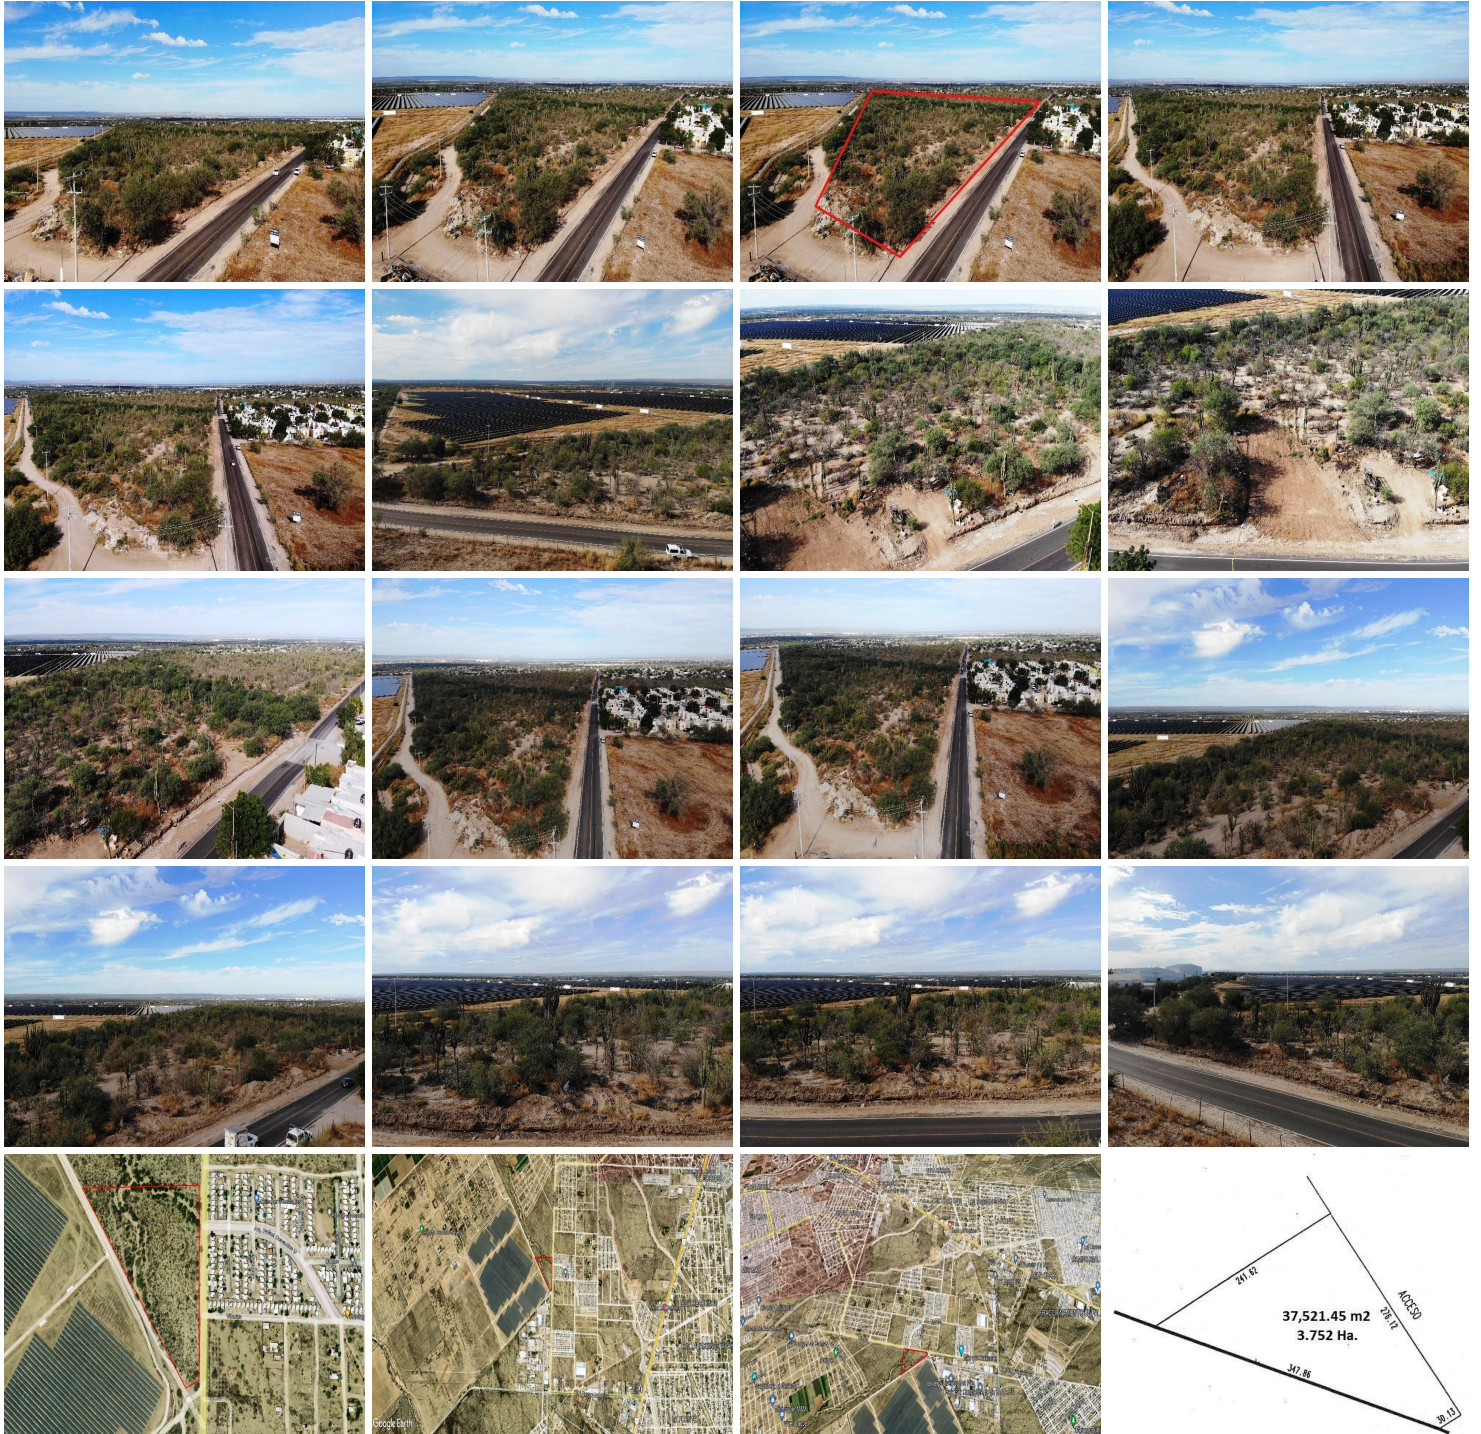

¡ENCONTRAMOS EL LUGAR PERFECTO PARA TI!

www.pinmx.com