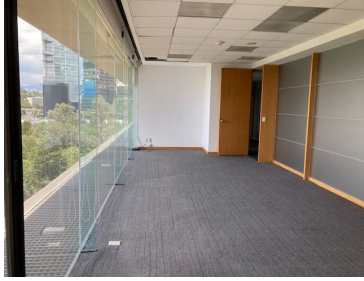

¡ENCONTRAMOS EL LUGAR PERFECTO PARA TI!

www.pinnmx.com