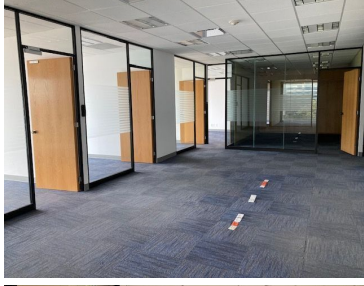

#### COMENTARIOS DEL VENDEDOR

Oficinas en Renta. Edificio AAA. Desde 150 m2. Precio por m2: \$35 dólares americanos + \$5 dólares americanos de mantenimiento. Estacionamiento disponible por requerimiento. El edificio cuenta con Helipuerto y Seguridad 24 horas. Vistas espectaculares al Bosque.  
EasyBroker ID: EB-LF9788