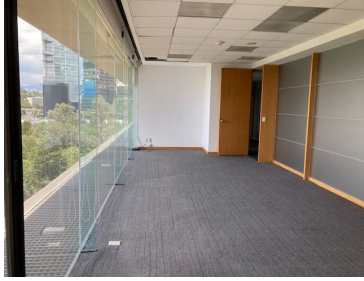

#### COMENTARIOS DEL VENDEDOR

Oficinas en Renta. Edificio AAA. Desde 150 m2. Precio por m2: \$35 dólares americanos + \$5 dólares americanos de mantenimiento. Estacionamiento disponible por requerimiento. El edificio cuenta con Helipuerto y Seguridad 24 horas. Vistas espectaculares al Bosque.  
EasyBroker ID: EB-LF9788