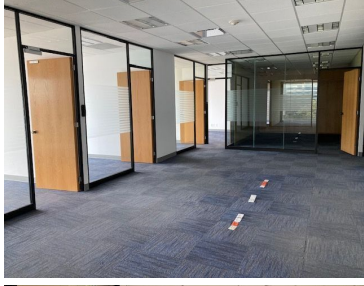

¡ENCONTRAMOS EL LUGAR PERFECTO PARA TI!

www.pinnmx.com