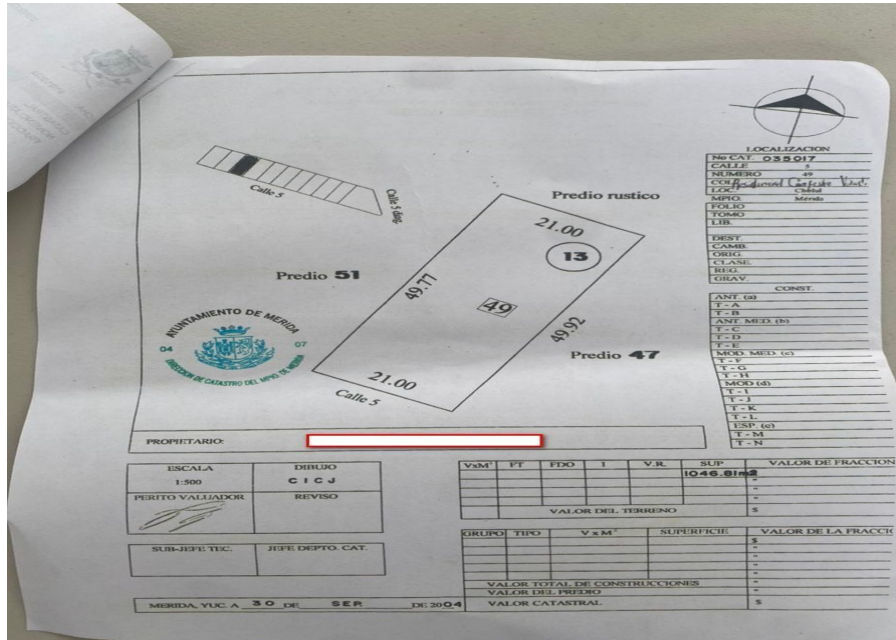

¡ENCONTRAMOS EL LUGAR PERFECTO PARA TI!

Código:
12073

\$ 3,140,430.00 MXN

¡ENCONTRAMOS EL LUGAR PERFECTO PARA TI!

TERRENO AMPLIO EN VENTA EN CHOLUL CALLE PAVIMENTADA

Calle: 5 Col: Santa Rita Cholul,
Mérida, Yucatán

COMENTARIOS DEL VENDEDOR

Excelente terreno en venta en Residencial Campestre Viladiu, Cholul. En calle pavimentada y con energía eléctrica, acceso sin pasar por el pueblo. Se ubican a pocos minutos de plaza altabrisa, de plaza La Isla Mérida y Hospital el Faro, Colegios como la universidad Modelo y facil acceso al la Universidad del Mayab, supermercados etc. Lote 49 1046.81 m2 Frente: 21 m Fondo: 50 m Precio: \$3,000 x m2 Precio total: \$3,140,430 pesos Precios y condiciones sujetos a cambios sin previo aviso. EasyBroker ID: EB-LD2468