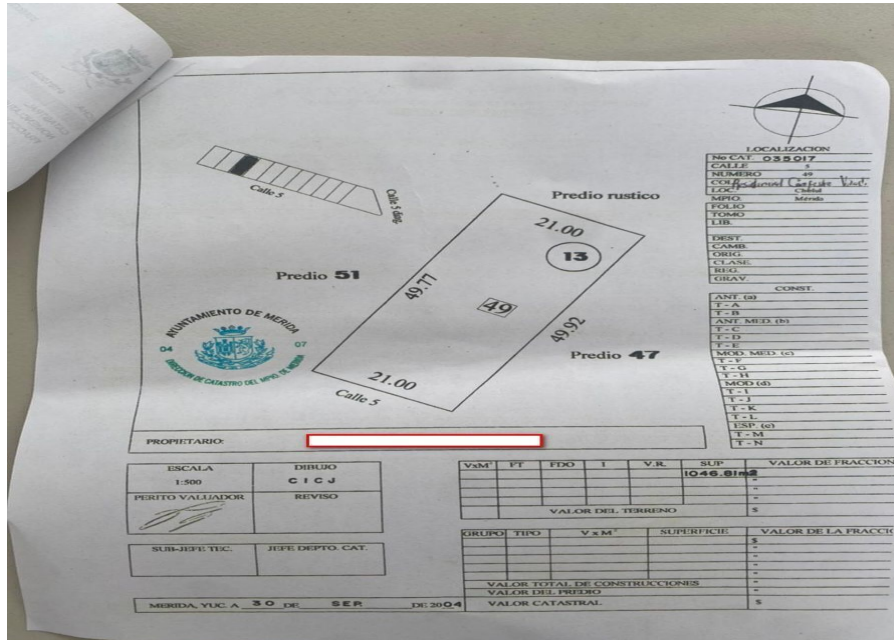

¡ENCONTRAMOS EL LUGAR PERFECTO PARA TI!

**Código:**  
12073

**\$ 3,140,430.00 MXN**

¡ENCONTRAMOS EL LUGAR PERFECTO PARA TI!

## TERRENO AMPLIO EN VENTA EN CHOLUL CALLE PAVIMENTADA

**Calle: 5 Col:** Santa Rita Cholul,  
Mérida, Yucatán

### COMENTARIOS DEL VENDEDOR

Excelente terreno en venta en Residencial Campeste Viladiu, Cholul. En calle pavimentada y con energía eléctrica, acceso sin pasar por el pueblo. Se ubican a pocos minutos de plaza altabrisa, de plaza La Isla Mérida y Hospital el Faro, Colegios como la universidad Modelo y fácil acceso al la Universidad del Mayab, supermercados etc. Lote 49 1046.81 m2 Frente: 21 m Fondo: 50 m Precio: \$3,000 x m2 Precio total: \$3,140,430 pesos Precios y condiciones sujetos a cambios sin previo aviso. EasyBroker ID: EB-LD2468