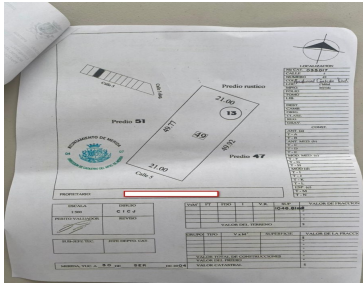

www.pinmx.com