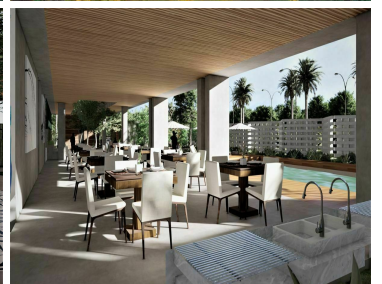

DATOS DEL VENDEDOR

Nombre: luisjaime@taanajriviera.com

Télefono:9983533401

¡ENCONTRAMOS EL LUGAR PERFECTO PARA TI!

www.pinmx.com