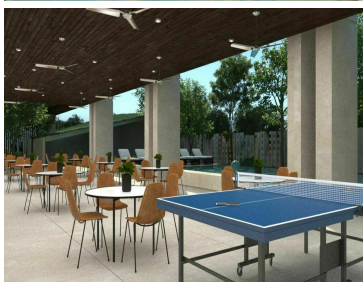

DATOS DEL VENDEDOR

Nombre: luisjaime@taanajriviera.com

Télefono:9983533401

¡ENCONTRAMOS EL LUGAR PERFECTO PARA TI!

www.pinmx.com