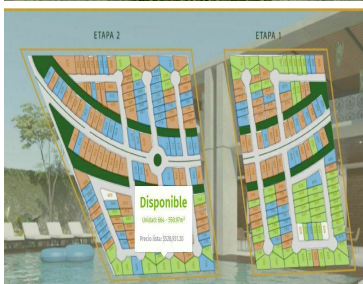

DATOS DEL VENDEDOR

Nombre: luisjaime@taanajriviera.com

Télefono:9983533401

¡ENCONTRAMOS EL LUGAR PERFECTO PARA TI!

www.pinmx.com