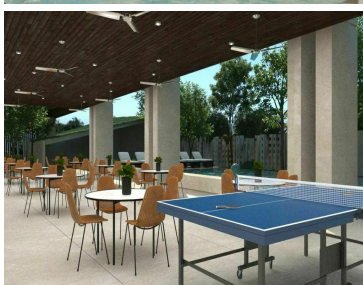

DATOS DEL VENDEDOR

Nombre: luisjaime@taanajriviera.com

Télefono:9983533401

¡ENCONTRAMOS EL LUGAR PERFECTO PARA TI!

www.pinmx.com