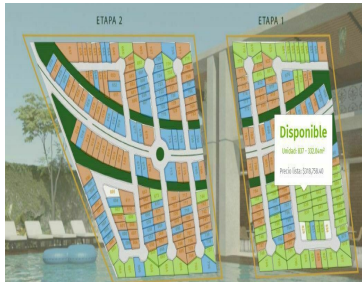

DATOS DEL VENDEDOR

Nombre: luisjaime@taanajriviera.com

Télefono:9983533401

¡ENCONTRAMOS EL LUGAR PERFECTO PARA TI!

www.pinmx.com