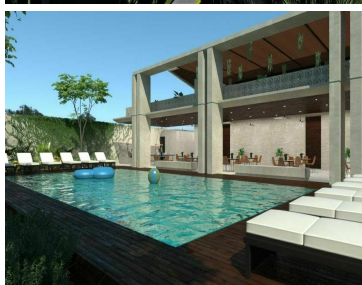

DATOS DEL VENDEDOR

Nombre: luisjaime@taanajriviera.com

Télefono:9983533401

¡ENCONTRAMOS EL LUGAR PERFECTO PARA TI!

www.pinmx.com