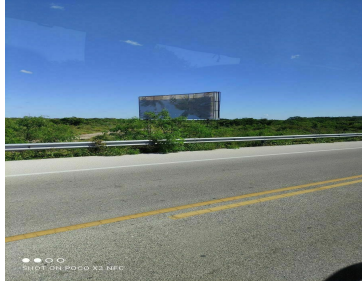

DATOS DEL VENDEDOR

Nombre: luisjaime@taanajriviera.com

Télefono:9983533401

¡ENCONTRAMOS EL LUGAR PERFECTO PARA TI!

www.pinmx.com