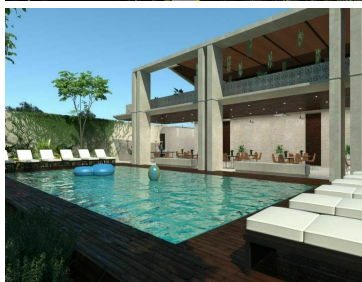

DATOS DEL VENDEDOR

Nombre: luisjaime@taanajriviera.com

Télefono:9983533401

¡ENCONTRAMOS EL LUGAR PERFECTO PARA TI!

www.pinmx.com