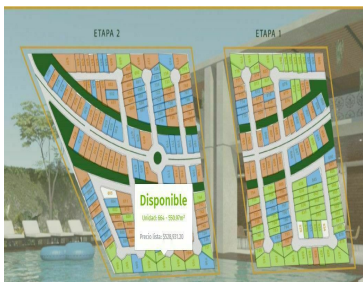

DATOS DEL VENDEDOR

Nombre: luisjaime@taanajriviera.com

Télefono:9983533401

¡ENCONTRAMOS EL LUGAR PERFECTO PARA TI!

www.pinmx.com