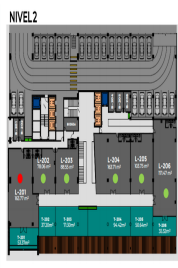

DATOS DEL VENDEDOR

Nombre: luisjaime@taanajriviera.com

Teléfono: 9983533401

¡ENCONTRAMOS EL LUGAR PERFECTO PARA TI!

www.pinmx.com