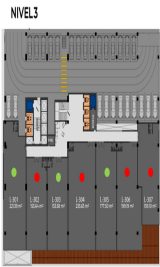

DATOS DEL VENDEDOR

Nombre: luisjaime@taanajriviera.com

Teléfono: 9983533401

¡ENCONTRAMOS EL LUGAR PERFECTO PARA TI!

www.pinmx.com