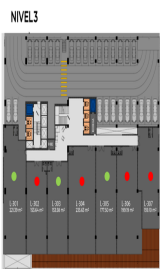

DATOS DEL VENDEDOR

Nombre: luisjaime@taanajriviera.com

Teléfono: 9983533401

¡ENCONTRAMOS EL LUGAR PERFECTO PARA TI!

www.pinmx.com