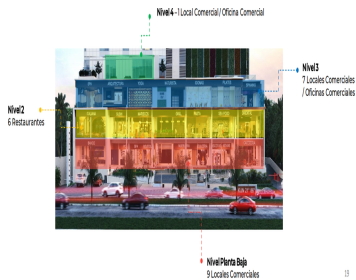

DATOS DEL VENDEDOR

Nombre: luisjaime@taanajriviera.com

Teléfono: 9983533401

¡ENCONTRAMOS EL LUGAR PERFECTO PARA TI!

www.pinmx.com