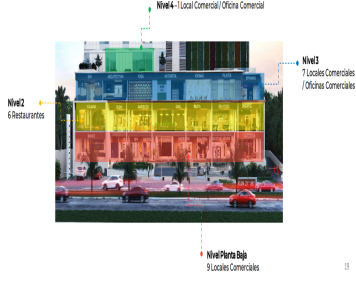

DATOS DEL VENDEDOR

Nombre: luisjaime@taanajriviera.com

Teléfono: 9983533401

¡ENCONTRAMOS EL LUGAR PERFECTO PARA TI!

www.pinmx.com