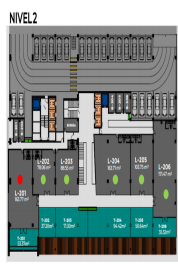

DATOS DEL VENDEDOR

Nombre: luisjaime@taanajriviera.com

Teléfono: 9983533401

¡ENCONTRAMOS EL LUGAR PERFECTO PARA TI!

www.pinmx.com