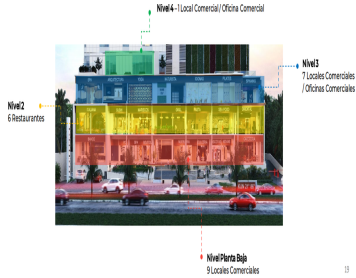

DATOS DEL VENDEDOR

Nombre: luisjaime@taanajriviera.com

Teléfono: 9983533401

¡ENCONTRAMOS EL LUGAR PERFECTO PARA TI!

www.pinmx.com