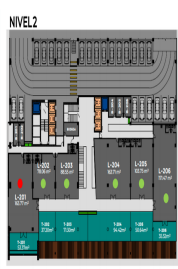

DATOS DEL VENDEDOR

Nombre: luisjaime@taanajriviera.com

Teléfono: 9983533401

¡ENCONTRAMOS EL LUGAR PERFECTO PARA TI!

www.pinmx.com