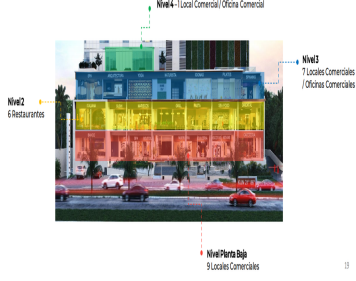

DATOS DEL VENDEDOR

Nombre: luisjaime@taanajriviera.com

Teléfono: 9983533401

¡ENCONTRAMOS EL LUGAR PERFECTO PARA TI!

www.pinmx.com