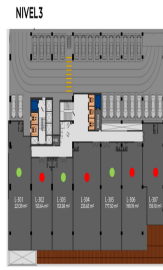

www.pinmx.com