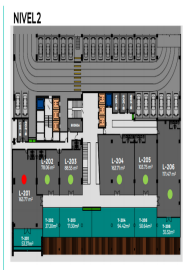

www.pinmx.com