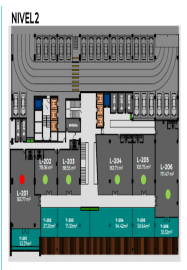

www.pinmx.com