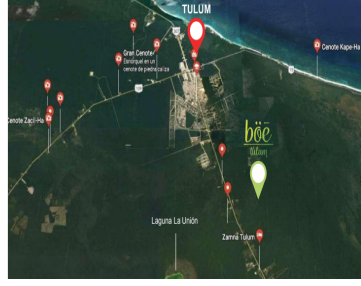

¡ENCONTRAMOS EL LUGAR PERFECTO PARA TI!

www.pinmx.com