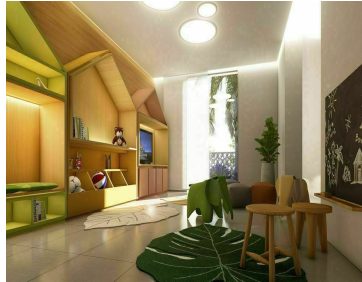

DATOS DEL VENDEDOR

Nombre: luisjaime@taanajriviera.com

Télefono:9983533401

¡ENCONTRAMOS EL LUGAR PERFECTO PARA TI!

www.pinmx.com