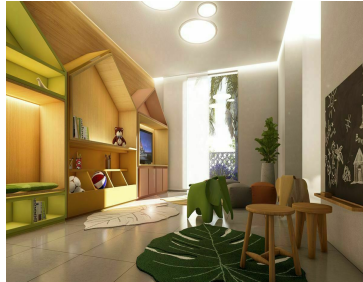

DATOS DEL VENDEDOR

Nombre: luisjaime@taanajriviera.com

Télefono:9983533401

¡ENCONTRAMOS EL LUGAR PERFECTO PARA TI!

www.pinmx.com