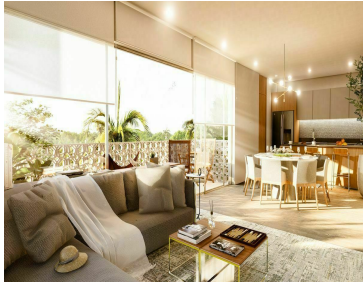

DATOS DEL VENDEDOR

Nombre: luisjaime@taanajriviera.com

Télefono:9983533401

¡ENCONTRAMOS EL LUGAR PERFECTO PARA TI!

www.pinmx.com