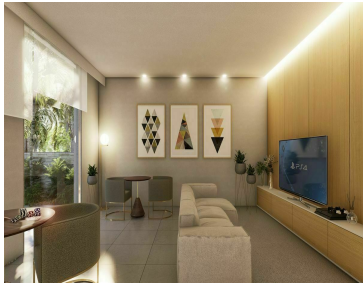

DATOS DEL VENDEDOR

Nombre: luisjaime@taanajriviera.com

Télefono:9983533401

Correo Electrónico:luisjaime@taanajriviera.com

¡ENCONTRAMOS EL LUGAR PERFECTO PARA TI!

www.pinmx.com