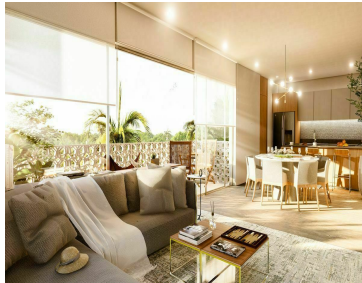

DATOS DEL VENDEDOR

Nombre: luisjaime@taanajriviera.com

Télefono:9983533401

Correo Electrónico:luisjaime@taanajriviera.com

¡ENCONTRAMOS EL LUGAR PERFECTO PARA TI!

www.pinmx.com