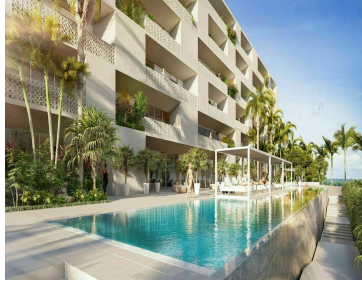

DATOS DEL VENDEDOR

Nombre: luisjaime@taanajriviera.com

Télefono:9983533401

Correo Electrónico:luisjaime@taanajriviera.com

¡ENCONTRAMOS EL LUGAR PERFECTO PARA TI!

www.pinmx.com