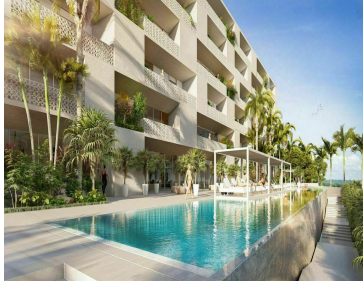

DATOS DEL VENDEDOR

Nombre: luisjaime@taanajriviera.com

Télefono:9983533401

¡ENCONTRAMOS EL LUGAR PERFECTO PARA TI!

www.pinmx.com