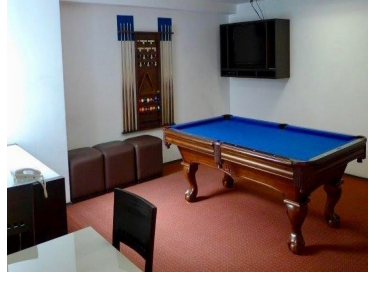

¡ENCONTRAMOS EL LUGAR PERFECTO PARA TI!

www.pinmx.com