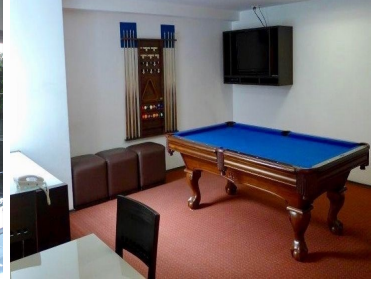

¡ENCONTRAMOS EL LUGAR PERFECTO PARA TI!

www.pinmx.com