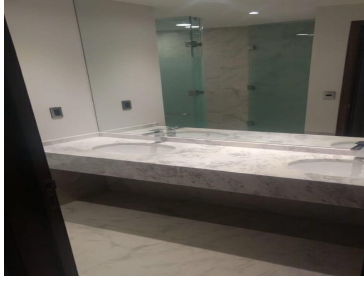

¡ENCONTRAMOS EL LUGAR PERFECTO PARA TI!

www.pinmx.com