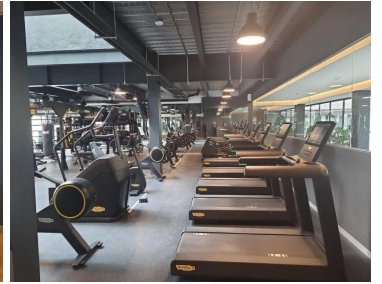

¡ENCONTRAMOS EL LUGAR PERFECTO PARA TI!

www.pinmx.com