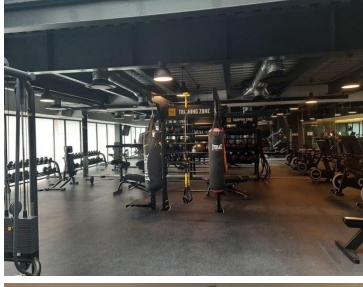

¡ENCONTRAMOS EL LUGAR PERFECTO PARA TI!

www.pinmx.com