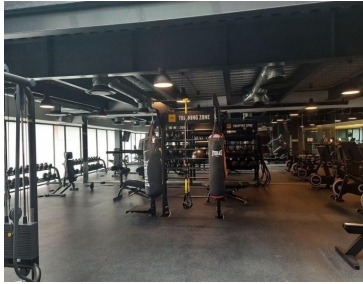

¡ENCONTRAMOS EL LUGAR PERFECTO PARA TI!

www.pinmx.com