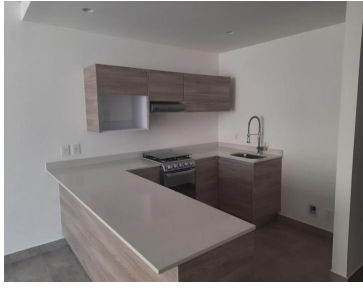

¡ENCONTRAMOS EL LUGAR PERFECTO PARA TI!

www.pinmx.com