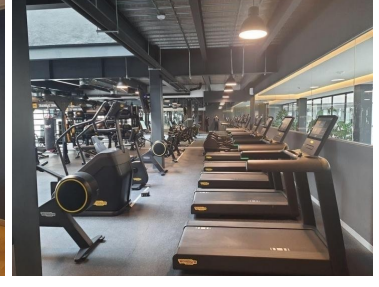

¡ENCONTRAMOS EL LUGAR PERFECTO PARA TI!

www.pinmx.com