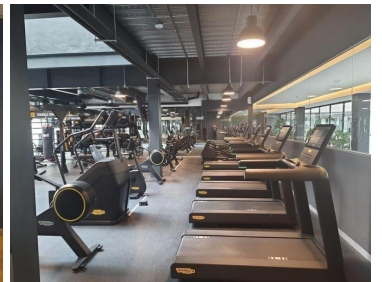

¡ENCONTRAMOS EL LUGAR PERFECTO PARA TI!

www.pinmx.com