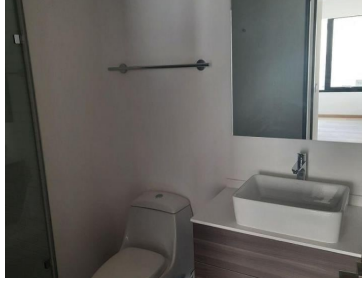

¡ENCONTRAMOS EL LUGAR PERFECTO PARA TI!

www.pinmx.com