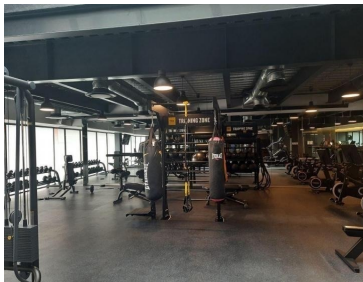

¡ENCONTRAMOS EL LUGAR PERFECTO PARA TI!

www.pinmx.com