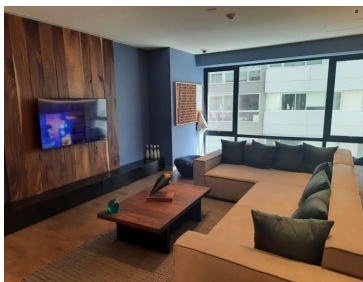

¡ENCONTRAMOS EL LUGAR PERFECTO PARA TI!

www.pinmx.com