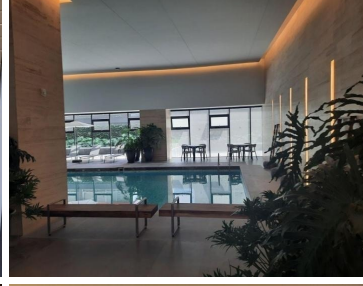

¡ENCONTRAMOS EL LUGAR PERFECTO PARA TI!

www.pinmx.com