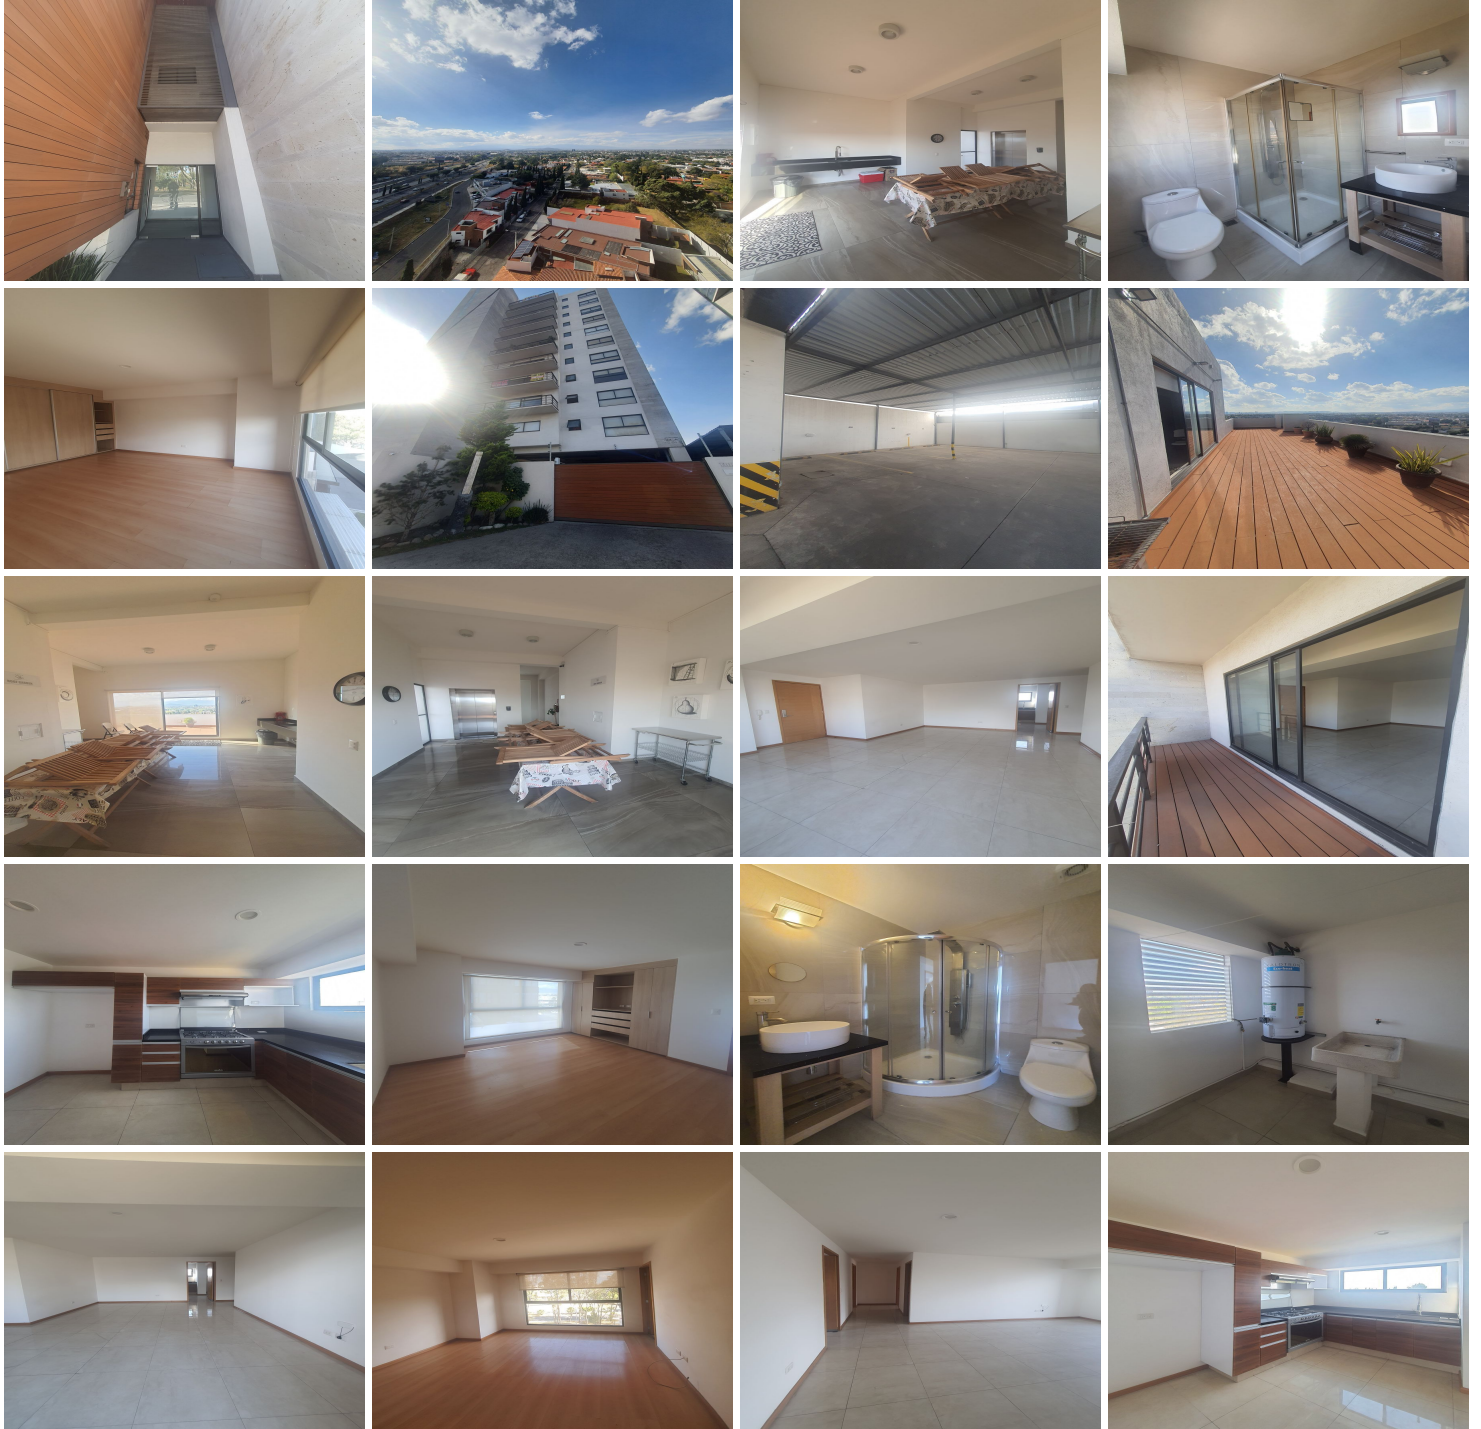

DATOS DEL VENDEDOR

Nombre: jabo.inmobiliaria@gmail.co

Télefono:2227052540

¡ENCONTRAMOS EL LUGAR PERFECTO PARA TI!

www.pinmx.com