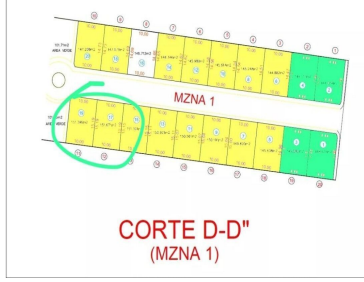

¡ENCONTRAMOS EL LUGAR PERFECTO PARA TI!

www.pinnmx.com