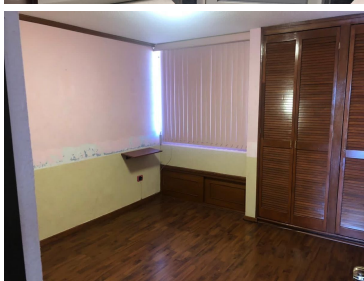

DATOS DEL VENDEDOR

Nombre: jabo.inmobiliaria@gmail.co

Télefono:2227052540

¡ENCONTRAMOS EL LUGAR PERFECTO PARA TI!

www.pinmx.com