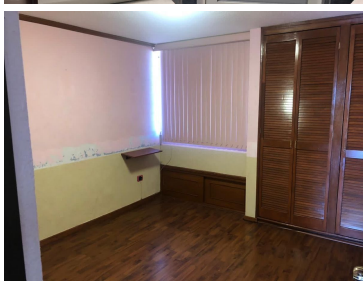

DATOS DEL VENDEDOR

Nombre: jabo.inmobiliaria@gmail.co

Télefono:2227052540

¡ENCONTRAMOS EL LUGAR PERFECTO PARA TI!

www.pinmx.com