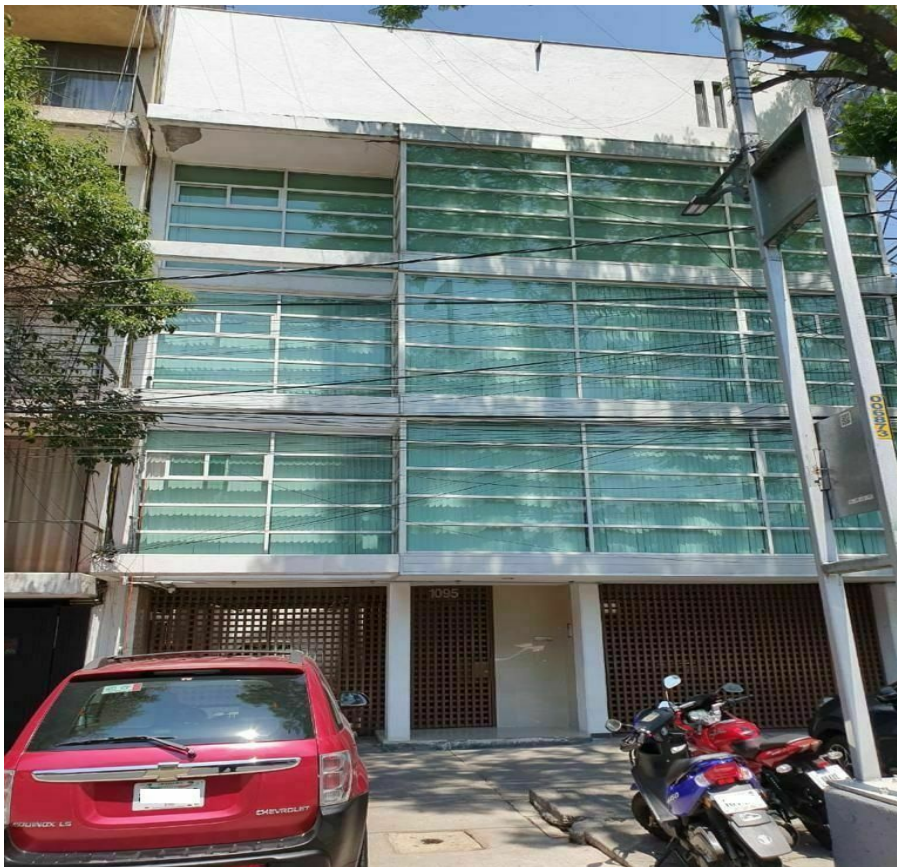

¡ENCONTRAMOS EL LUGAR PERFECTO PARA TI!

Código:
12197

\$ 26,000.00 MXN

¡ENCONTRAMOS EL LUGAR PERFECTO PARA TI!

Oficina cerca del metro Division del Norte

Calle: Av Cuauhtemoc **Col:** Letrán Valle,
Benito Juárez, Ciudad de México

COMENTARIOS DEL VENDEDOR

Oficina de 150m en 3er piso, sobre Av. Cuauhtémoc, cocina, 1 lugar de estacionamiento (portón eléctrico), interfón, el edificio tiene 3 pisos, no tiene elevador, dos baños, persianas, muy cerca del metro división del norte y la glorieta de Riviera. EasyBroker ID: EB-HL4248