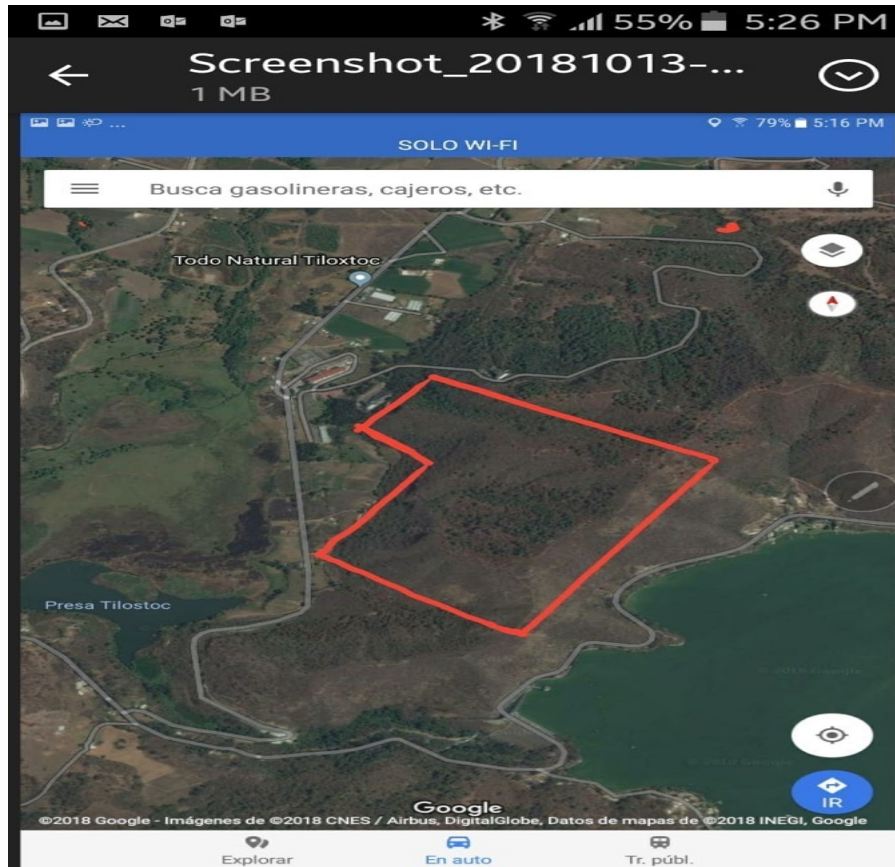

¡ENCONTRAMOS EL LUGAR PERFECTO PARA TI!

Código:
12235

\$ 290.00 MXN

¡ENCONTRAMOS EL LUGAR PERFECTO PARA TI!

Gran terreno de 28 hectáreas en Valle de Bravo, excelente ubicación

Calle: Col: Valle de Bravo,
Valle de Bravo, México

COMENTARIOS DEL VENDEDOR

Excelente terreno en Valle de Bravo Excelente ubicación Junto al Santuario 28 hectareas Propiedad Escriturada Caminos delimitados A 4 minutos de la compuerta de la Presa Excelente Vista a la Presa Precio \$290 pesos por m2. EasyBroker ID: EB-JL5459