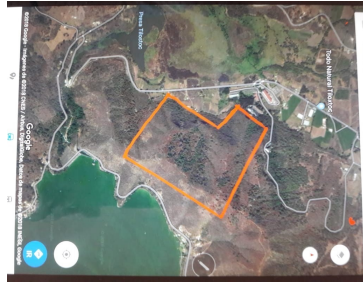

¡ENCONTRAMOS EL LUGAR PERFECTO PARA TI!

www.pinmx.com