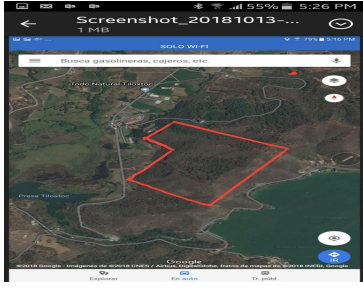

¡ENCONTRAMOS EL LUGAR PERFECTO PARA TI!

www.pinmx.com