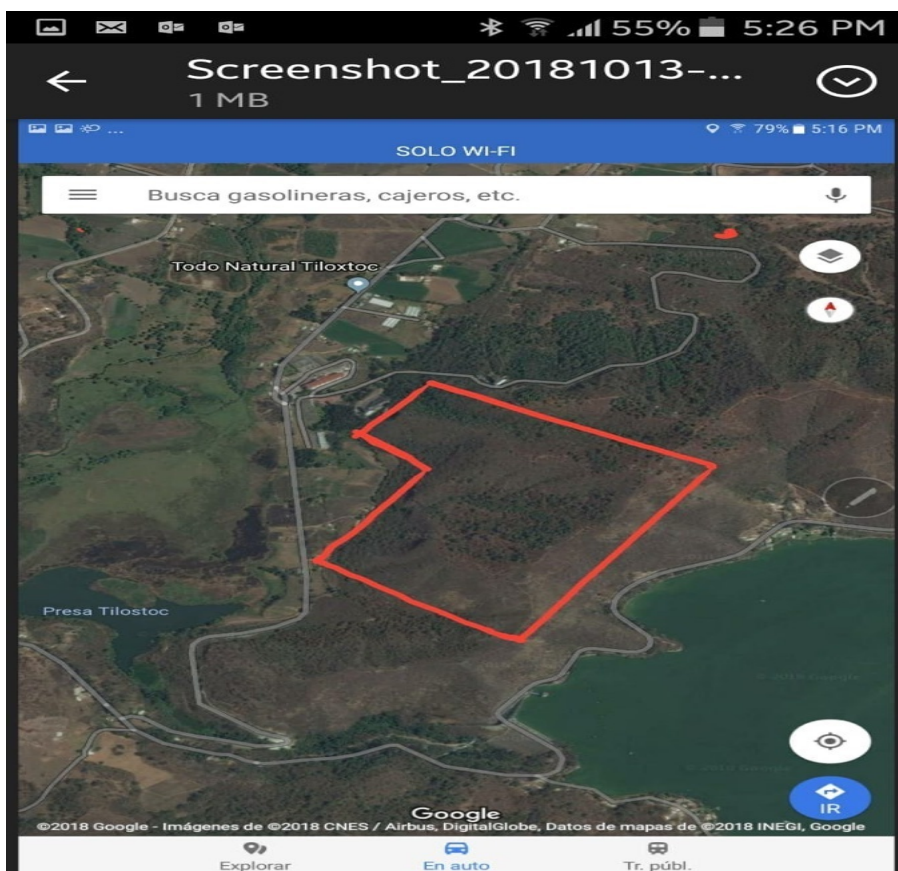

¡ENCONTRAMOS EL LUGAR PERFECTO PARA TI!

Código:
12235

\$ 290.00 MXN

¡ENCONTRAMOS EL LUGAR PERFECTO PARA TI!

Gran terreno de 28 hectáreas en Valle de Bravo, excelente ubicación

Calle: Col: Valle de Bravo,
Valle de Bravo, México

COMENTARIOS DEL VENDEDOR

Excelente terreno en Valle de Bravo Excelente ubicación Junto al Santuario 28 hectareas Propiedad Escriturada Caminos delimitados A 4 minutos de la compuerta de la Presa Excelente Vista a la Presa Precio \$290 pesos por m2. EasyBroker ID: EB-JL5459