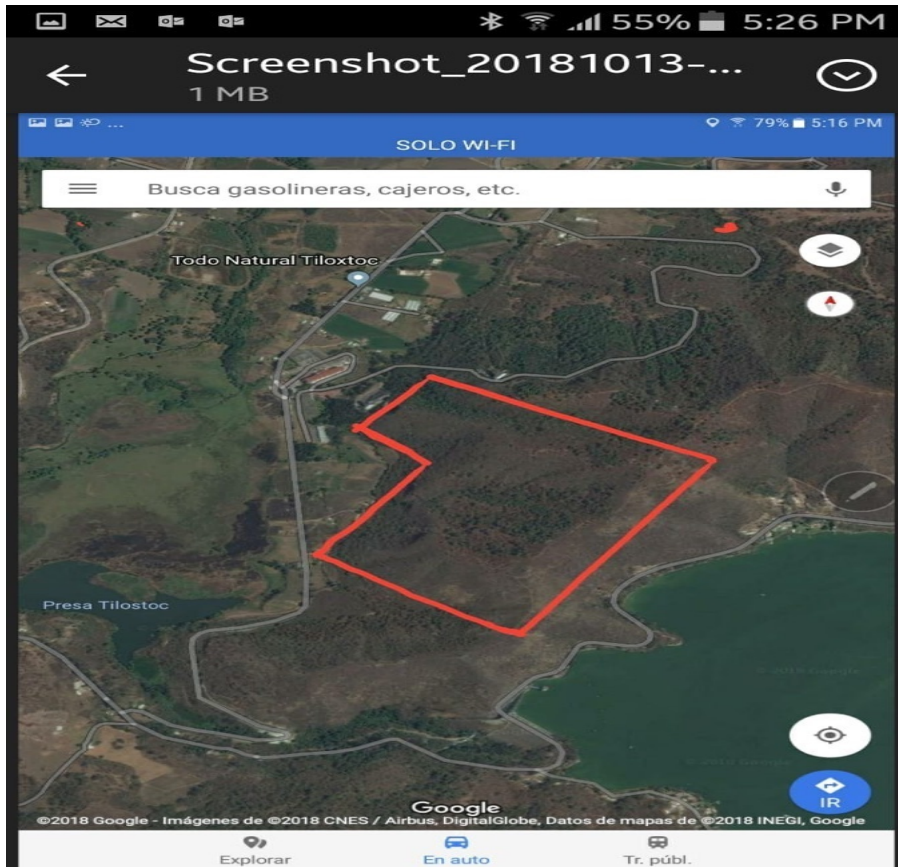

¡ENCONTRAMOS EL LUGAR PERFECTO PARA TI!

Código:
12235

\$ 290.00 MXN

¡ENCONTRAMOS EL LUGAR PERFECTO PARA TI!

Gran terreno de 28 hectáreas en Valle de Bravo, excelente ubicación

Calle: Col: Valle de Bravo,
Valle de Bravo, México

COMENTARIOS DEL VENDEDOR

Excelente terreno en Valle de Bravo Excelente ubicación Junto al Santuario 28 hectareas Propiedad Escriturada Caminos delimitados A 4 minutos de la compuerta de la Presa Excelente Vista a la Presa Precio \$290 pesos por m2. EasyBroker ID: EB-JL5459