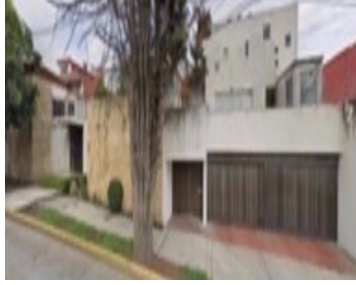

www.pinmx.com