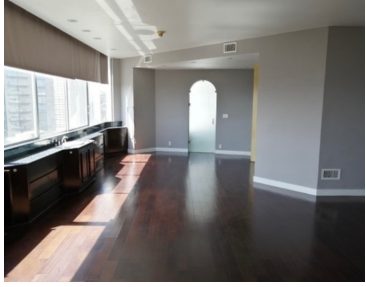

www.pinmx.com