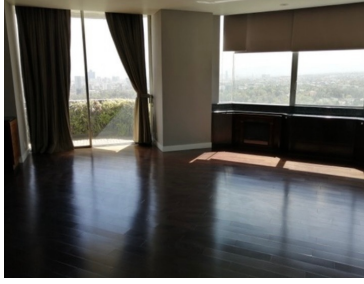

¡ENCONTRAMOS EL LUGAR PERFECTO PARA TI!