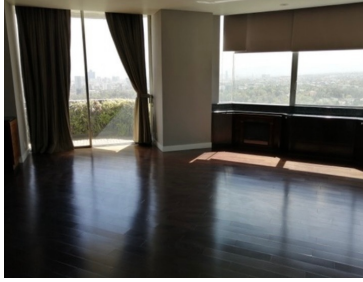

¡ENCONTRAMOS EL LUGAR PERFECTO PARA TI!