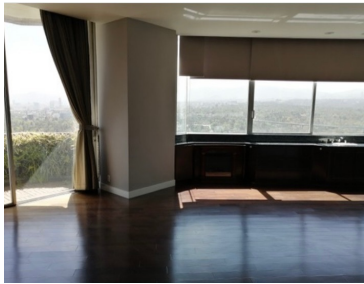

¡ENCONTRAMOS EL LUGAR PERFECTO PARA TI!