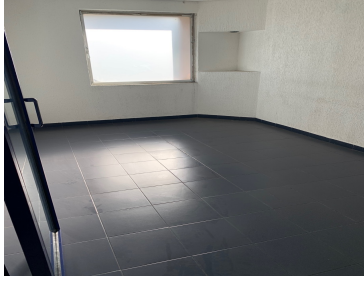

¡ENCONTRAMOS EL LUGAR PERFECTO PARA TI!

www.pinmx.com