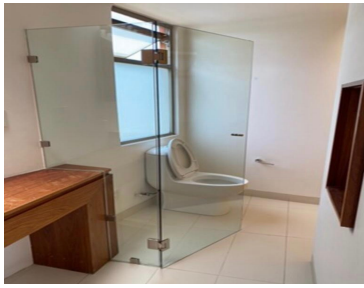

www.pinmx.com