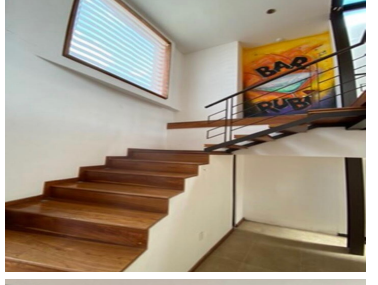

¡ENCONTRAMOS EL LUGAR PERFECTO PARA TI!