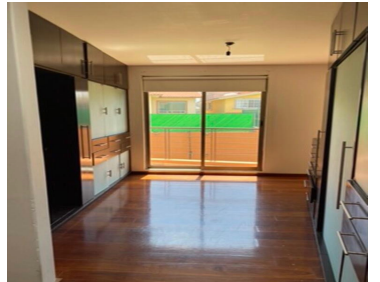

¡ENCONTRAMOS EL LUGAR PERFECTO PARA TI!