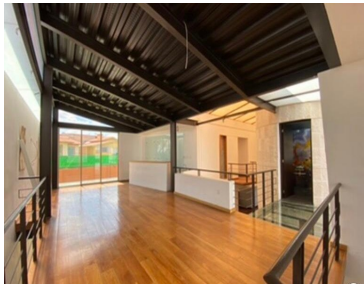

www.pinmx.com