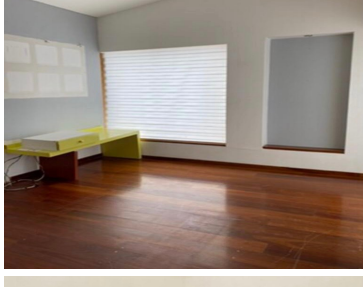

¡ENCONTRAMOS EL LUGAR PERFECTO PARA TI!