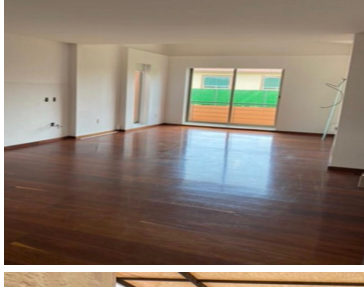

¡ENCONTRAMOS EL LUGAR PERFECTO PARA TI!