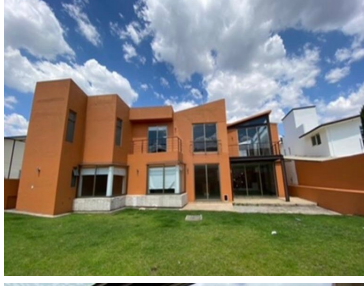

¡ENCONTRAMOS EL LUGAR PERFECTO PARA TI!