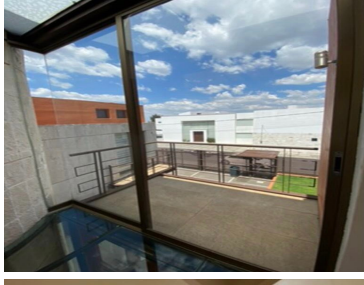

¡ENCONTRAMOS EL LUGAR PERFECTO PARA TI!