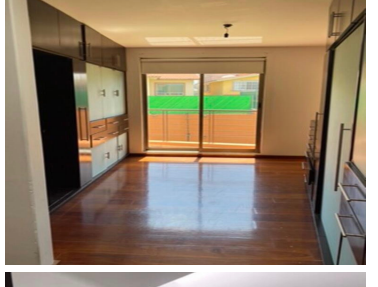

¡ENCONTRAMOS EL LUGAR PERFECTO PARA TI!