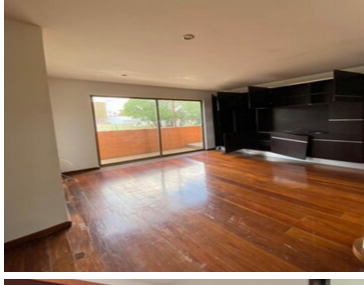

¡ENCONTRAMOS EL LUGAR PERFECTO PARA TI!