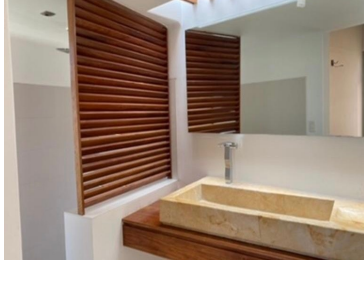

¡ENCONTRAMOS EL LUGAR PERFECTO PARA TI!