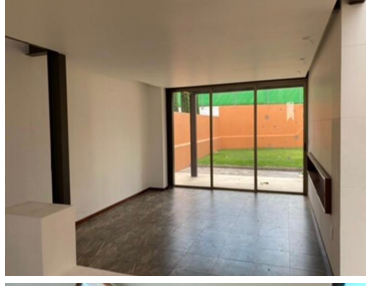

¡ENCONTRAMOS EL LUGAR PERFECTO PARA TI!