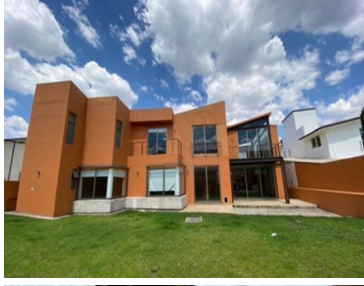

¡ENCONTRAMOS EL LUGAR PERFECTO PARA TI!