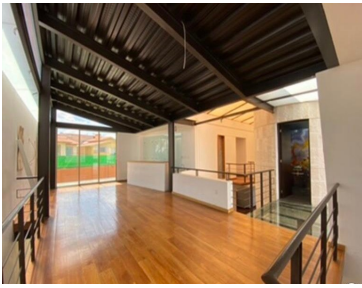

www.pinmx.com