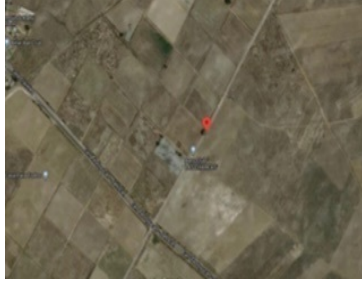

¡ENCONTRAMOS EL LUGAR PERFECTO PARA TI!

www.pinmx.com