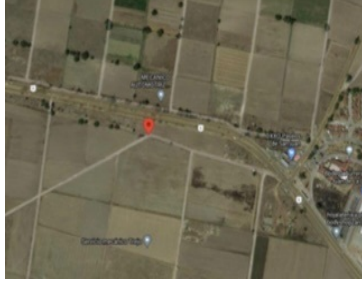

¡ENCONTRAMOS EL LUGAR PERFECTO PARA TI!

www.pinmx.com