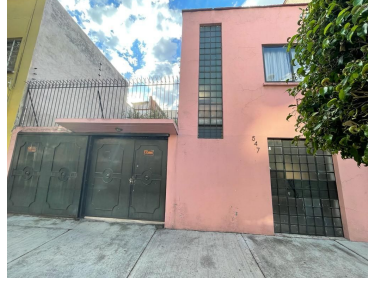

¡ENCONTRAMOS EL LUGAR PERFECTO PARA TI!

www.pinmx.com