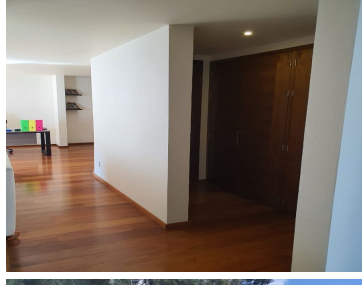

¡ENCONTRAMOS EL LUGAR PERFECTO PARA TI!