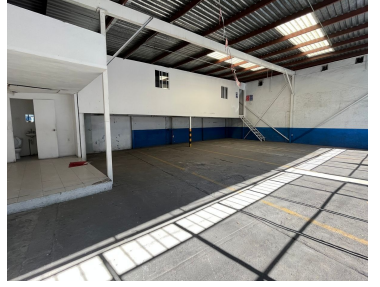

¡ENCONTRAMOS EL LUGAR PERFECTO PARA TI!

www.pinnmx.com