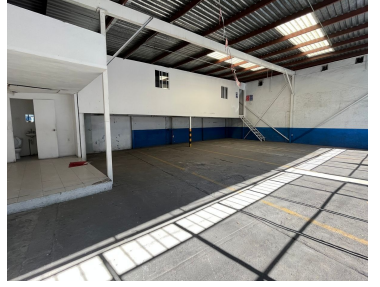

#### COMENTARIOS DEL VENDEDOR

Excelente Local o Bodega en una de las avenidas más transitadas de la Ciudad de México, en Tlalpan dirección Centro, pasando Taxqueña y antes de llegar a Río Churubusco. Tiene 168 metros en un solo nivel. El uso de suelo es amplio por encontrarse en vialidad primaria. Asesores no se comparte comisión. EasyBroker ID: EB-FE1076