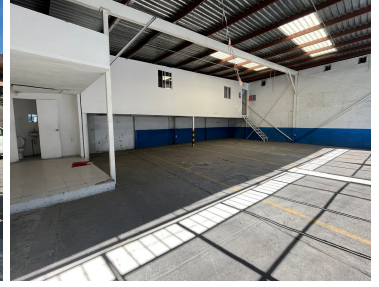

¡ENCONTRAMOS EL LUGAR PERFECTO PARA TI!

www.pinnmx.com