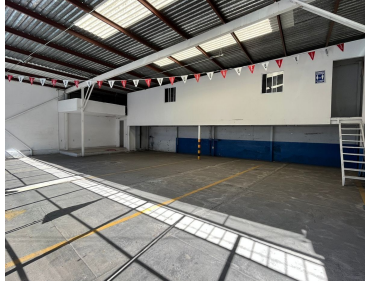

#### COMENTARIOS DEL VENDEDOR

Excelente Local o Bodega en una de las avenidas más transitadas de la Ciudad de México, en Tlalpan dirección Centro, pasando Taxqueña y antes de llegar a Río Churubusco. Tiene 168 metros en un solo nivel. El uso de suelo es amplio por encontrarse en vialidad primaria. Asesores no se comparte comisión. EasyBroker ID: EB-FE1076