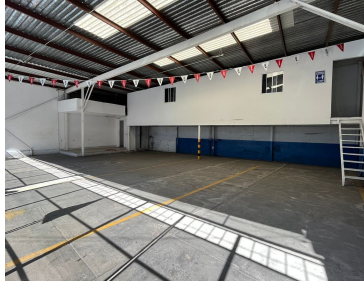

¡ENCONTRAMOS EL LUGAR PERFECTO PARA TI!

www.pinnmx.com