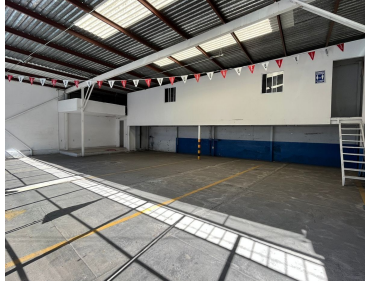

¡ENCONTRAMOS EL LUGAR PERFECTO PARA TI!

www.pinnmx.com