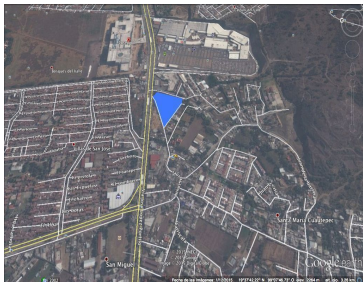

DATOS DEL VENDEDOR

Nombre: jlprealtyhomes@gmail.com

Télefono:5621401093

¡ENCONTRAMOS EL LUGAR PERFECTO PARA TI!

www.pinmx.com