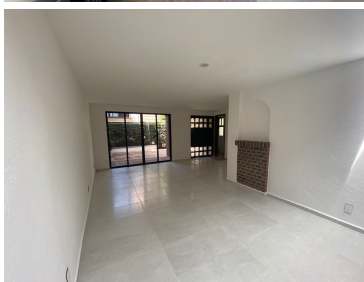

¡ENCONTRAMOS EL LUGAR PERFECTO PARA TI!