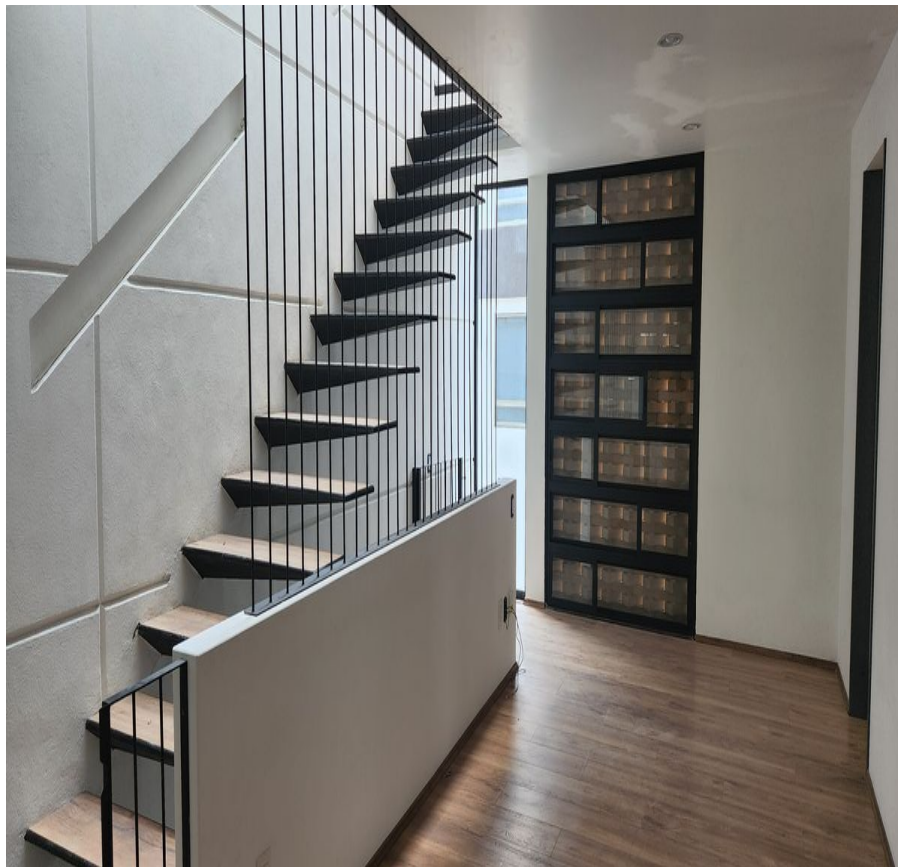

¡ENCONTRAMOS EL LUGAR PERFECTO PARA TI!

Código:
12337

$ 6,600,000.00 MXN

¡ENCONTRAMOS EL LUGAR PERFECTO PARA TI!

VENTA CASA LAGO ESMERALDA

Calle: Col: Residencial Lago Esmeralda,
Atizapán de Zaragoza, México

COMENTARIOS DEL VENDEDOR

Hermoso fraccionamiento con vigilancia las 24 horas los 365 días. 240m2 de construcción. Vista inigualable a Presa Madín. Casa con vista panorámica y grandes espacios; 3 recámaras, la principal con vestidor y baño completo con amplia terraza donde podrás ver la Presa Madín. Las otras 2 recámaras cada una con su baño y con clóset, family room. Acabados modernos y cocina equipada. Ampla sala comedor donde podrás entrar al jardín trasero. Dos terrazas, jardín 24mt. Garaje 2 autos. CITAS E INFORMES AL TEL O WHATS 5552522863, 5586148727 Y 53496383. EasyBroker ID: EB-KV8806

3 3 240.00 2

DATOS DEL VENDEDOR

Nombre: mcmartinezc18@yahoo.com.mx

Télefono:5552522863, 53496383 y 5586148727