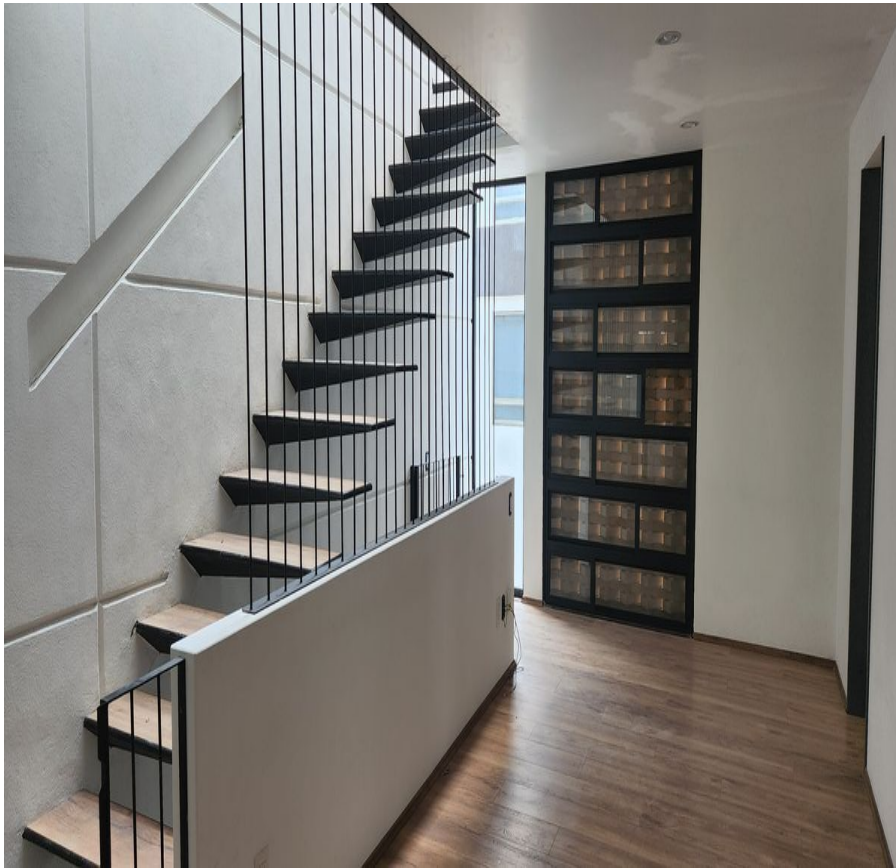

¡ENCONTRAMOS EL LUGAR PERFECTO PARA TI!

Código:
12337

$ 6,600,000.00 MXN

¡ENCONTRAMOS EL LUGAR PERFECTO PARA TI!

VENTA CASA LAGO ESMERALDA

Calle: Col: Residencial Lago Esmeralda,
Atizapán de Zaragoza, México

COMENTARIOS DEL VENDEDOR

Hermoso fraccionamiento con vigilancia las 24 horas los 365 días. 240m2 de construcción. Vista inigualable a Presa Madín. Casa con vista panorámica y grandes espacios; 3 recámaras, la principal con vestidor y baño completo con amplia terraza donde podrás ver la Presa Madín. Las otras 2 recámaras cada una con su baño y con clóset, family room. Acabados modernos y cocina equipada. Ampla sala comedor donde podrás entrar al jardín trasero. Dos terrazas, jardín 24mt. Garaje 2 autos. CITAS E INFORMES AL TEL O WHATS 5552522863, 5586148727 Y 53496383. EasyBroker ID: EB-KV8806

3 3 240.00 2

DATOS DEL VENDEDOR

Nombre: mcmartinezc18@yahoo.com.mx

Télefono:5552522863, 53496383 y 5586148727