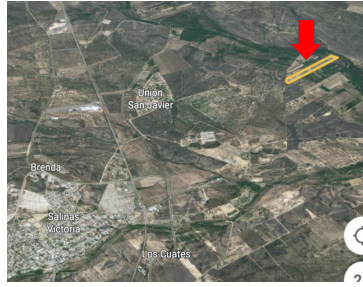

III. TERRENO		
MEDIDAS Y COLINDANCIAS		
RUMBO	MIDE	COLINDA
FRENTE	34.00 MTS.	
FONDO	1,040.00 MTS.	
FRENTE	89.00 MTS.	
FONDO	962.00 MTS.	
Superficie total	121,032.366M2	

CROQUIS DE LOCALIZACION