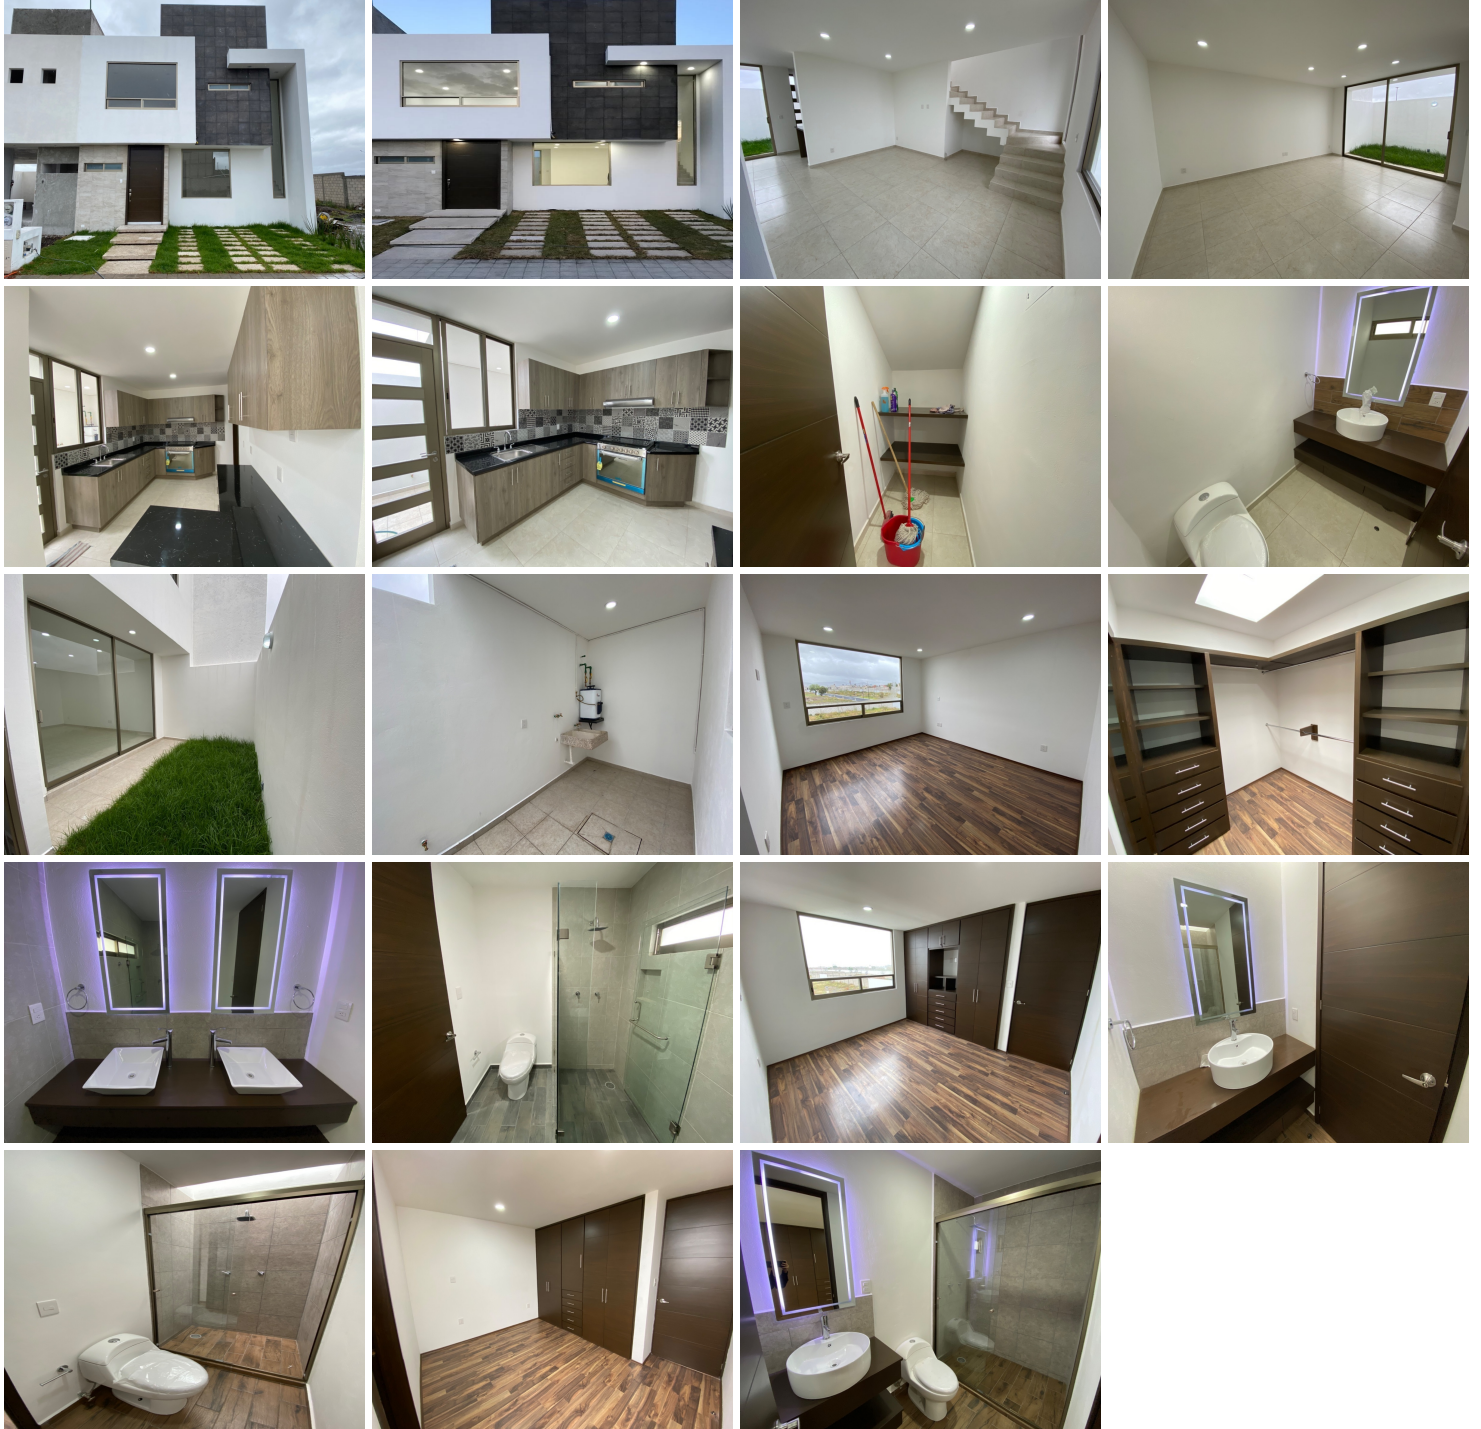

DATOS DEL VENDEDOR

Nombre: ventas@proguiainmobiliaria.c

Teléfono:771 778 0960 Ext. 112

¡ENCONTRAMOS EL LUGAR PERFECTO PARA TI!

www.pinmx.com