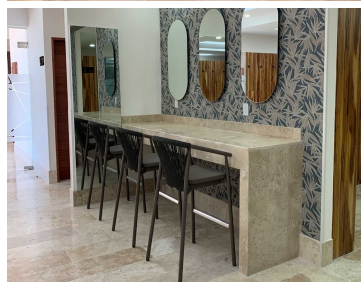

Sky home E

183.9 m2