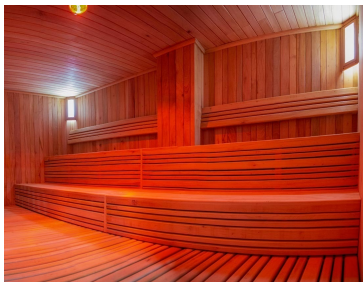

Sky home E

183.9 m2