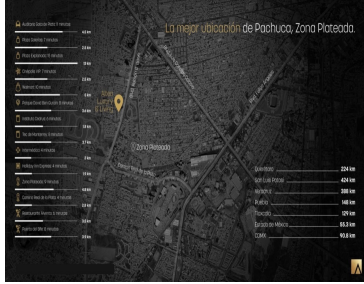

Disfruta de instalaciones de primer nivel, en el mejor club deportivo y social de la ciudad.

Sport Area

Espacios completamente equipados y áreas exclusivas para desarrollar tus habilidades.

- Cancha de tenis
- Cancha de squash
- Cancha de pádel
- Área de senderismo
- Área de fitness y gimnasio
- Reservas y restaurantes con piscina y spa

Social Area