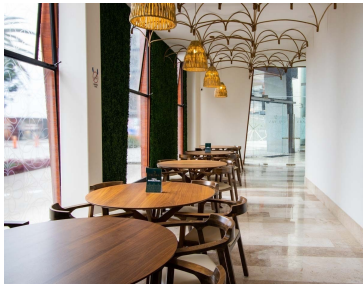

### COMENTARIOS DEL VENDEDOR

Altea Luxury & Living es un complejo residencial ubicado en Zona Plateada, una de las zonas más exclusivas de Pachuca. El complejo consta de 2 torres de 11 niveles y 128 Sky Homes, lobby de recepción, circuito cerrado de seguridad, 3 elevadores para residentes, 1 elevador de servicio, caseta de vigilancia, 2 cajones de estacionamiento por departamento, cajones de estacionamiento para visitantes, áreas verdes y recreativas, zona de descanso para choferes y personal de seguridad, y amplias vialidades. Altea Wellness Club cuenta con instalaciones de primer nivel, siendo el mejor club deportivo y social de la ciudad. Entre los espacios equipados destacan 3 canchas de tenis, 2 canchas de pádel, 2 canchas de squash, alberca semi olímpica techada y con jacuzzi, área de fitness y gimnasio, vestidores y regaderas con sauna y vapor, spa, indoor cycling, comedor, salones para diversos usos, salón para eventos, cafetería y terraza, ludoteca, enfermería y clínica de belleza. Departamentos desde 153m2 con 2 recámaras hasta 191m2 con 3 recámaras. EasyBroker ID: EB-LT4926

### Sky home E

183.9 m2

- Sala con balcón
- Comedor
- Cocina
- Medio baño
- Cuarto de servicio
- Cuarto de lavado
- Recámara principal con baño y vestidor
- 2 Recámaras
- Baño completo

Disfruta de instalaciones de primer nivel, en el mejor club deportivo y social de la ciudad.