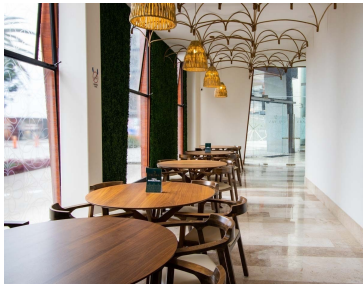

Disfruta de instalaciones de primer nivel, en el mejor club deportivo y social de la ciudad.

Sport Area

Espacios completamente equipados y áreas exclusivas para desarrollar tus habilidades.

- Cancha de tenis
- Cancha de squash
- Cancha de pádel
- Área de senderismo
- Área de fitness y gimnasio
- Instalación y regulación con cámara y agua

Social Area

www.pinnmex.com