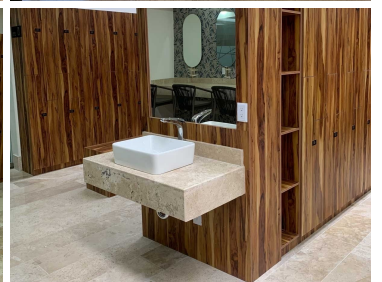

Sky home E

183.9 m2