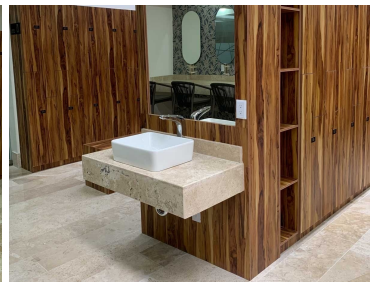

Sky home E

183.9 m2