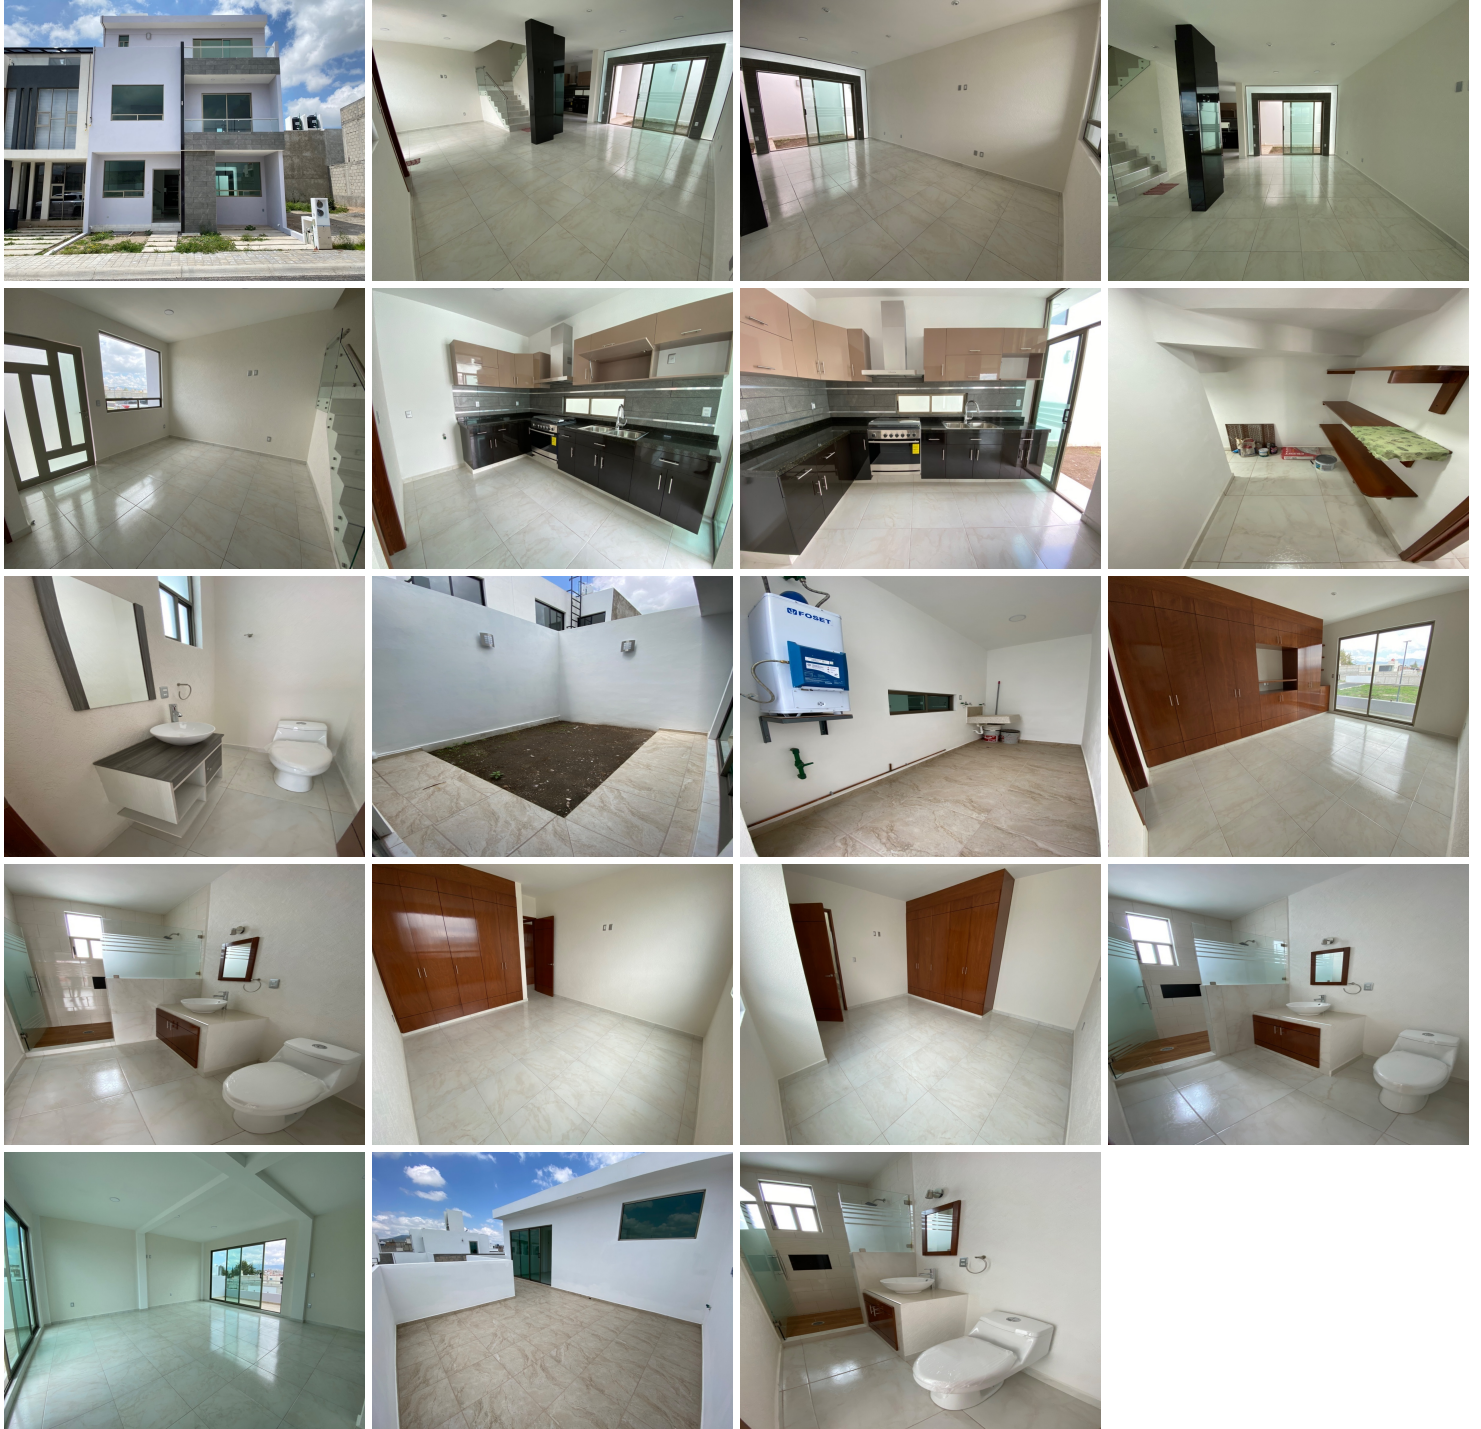

DATOS DEL VENDEDOR

Nombre: ventas@proguiainmobiliaria.c

Teléfono:771 778 0960 Ext. 112

¡ENCONTRAMOS EL LUGAR PERFECTO PARA TI!

www.pinmx.com