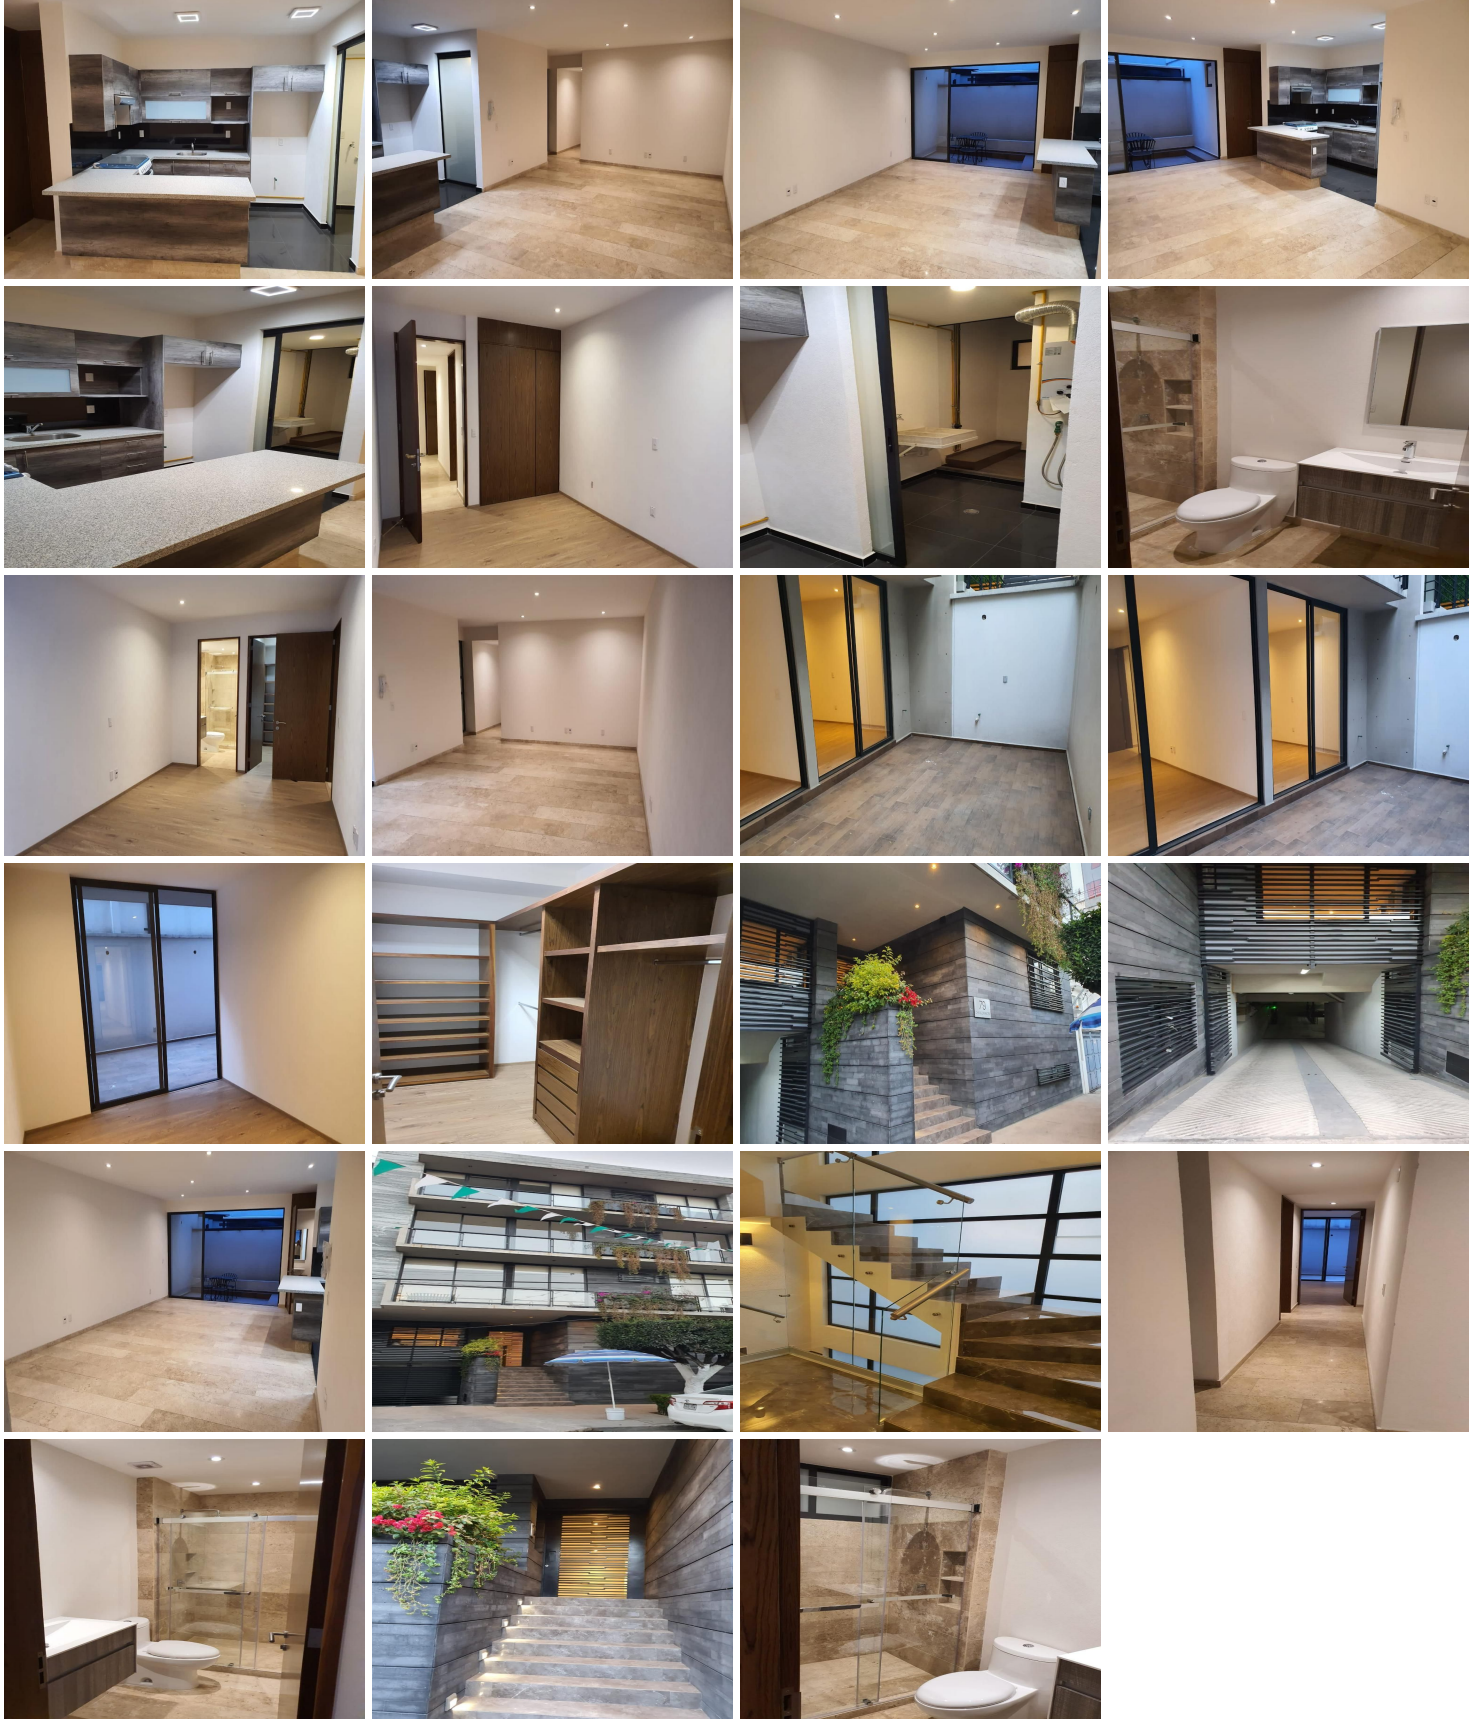

¡ENCONTRAMOS EL LUGAR PERFECTO PARA TI!

www.pinmx.com