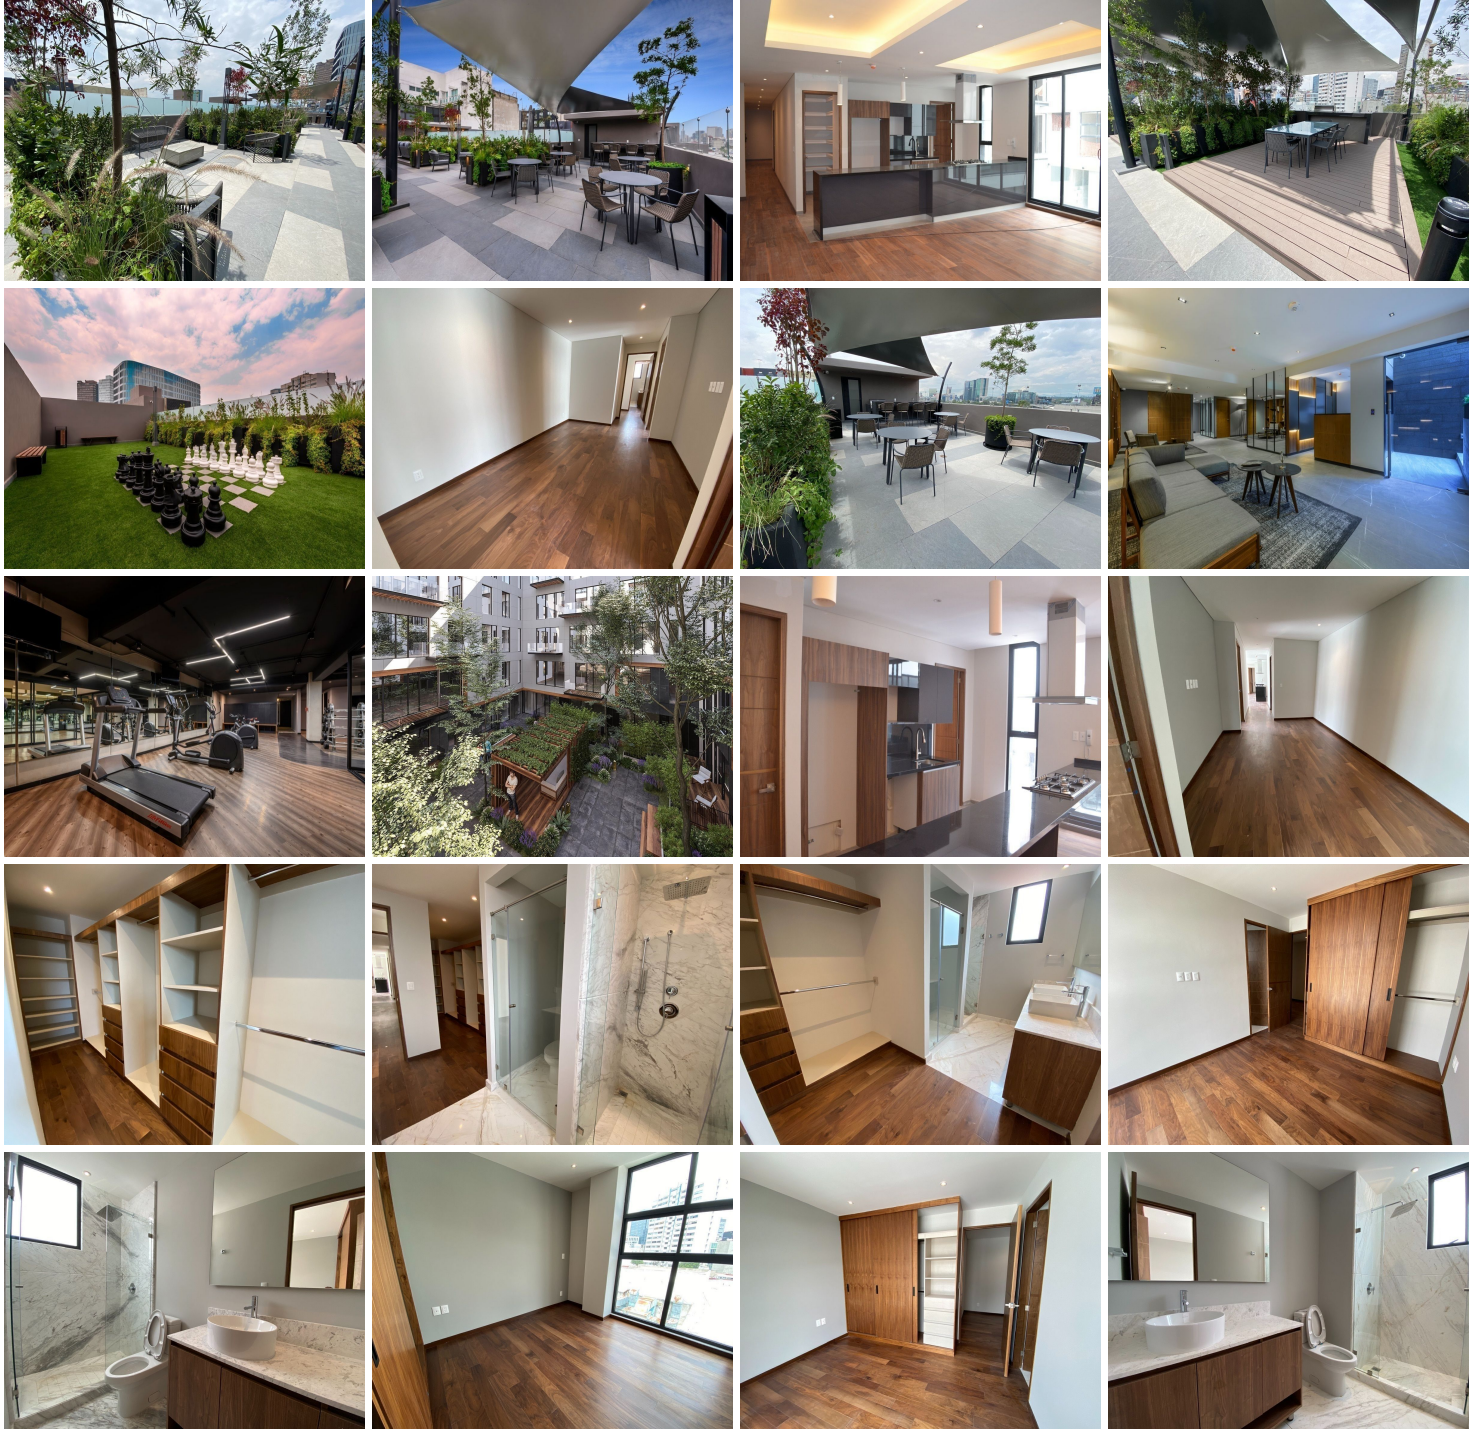

DATOS DEL VENDEDOR

Nombre: jlprealtyhomes@gmail.com

Télefono:5621401093

¡ENCONTRAMOS EL LUGAR PERFECTO PARA TI!

www.pinmx.com