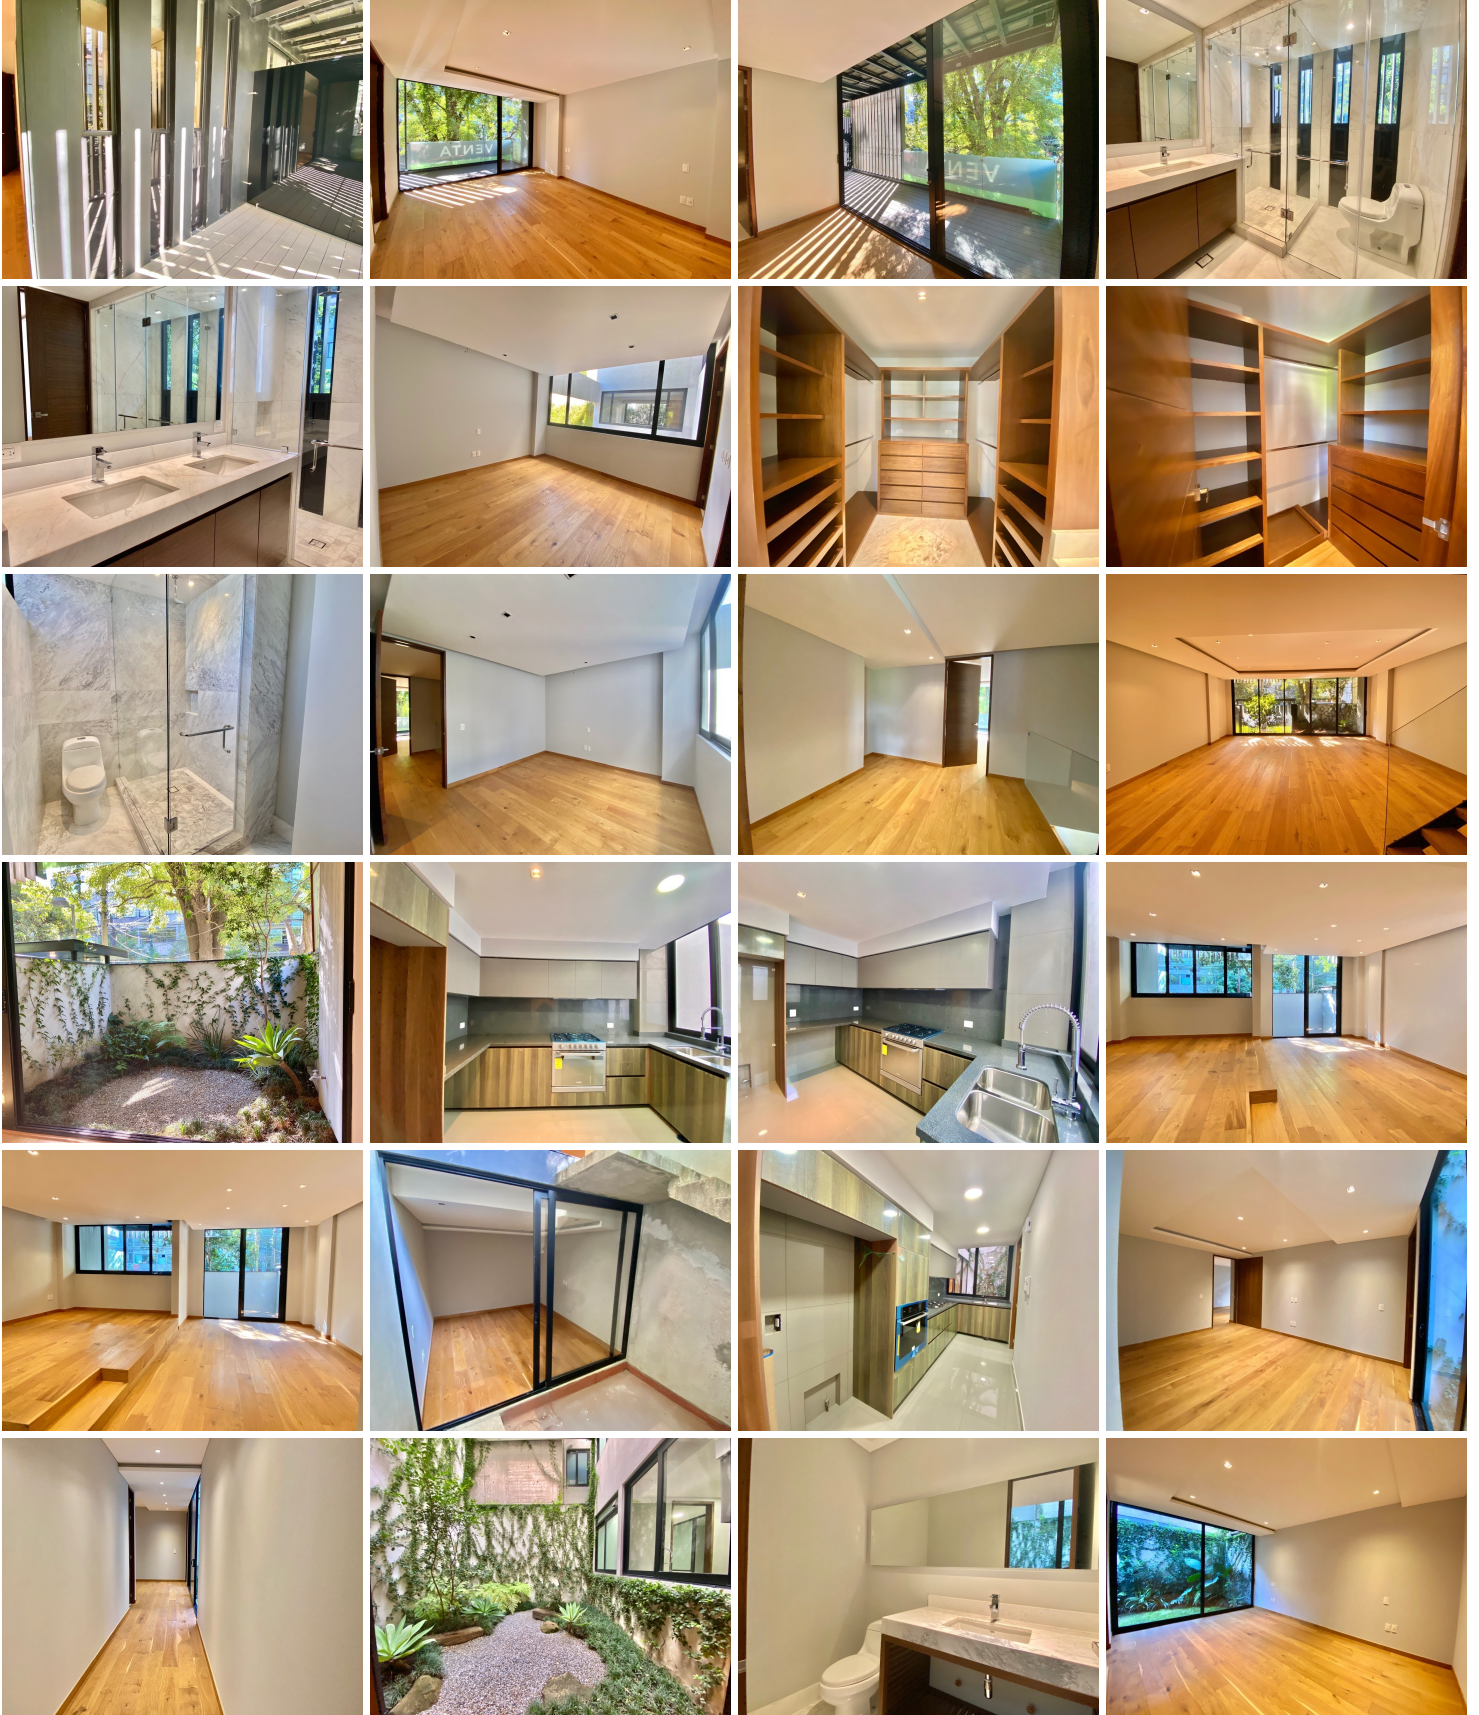

DATOS DEL VENDEDOR

Nombre: jlprealtyhomes@gmail.com

Télefono:5621401093

¡ENCONTRAMOS EL LUGAR PERFECTO PARA TI!