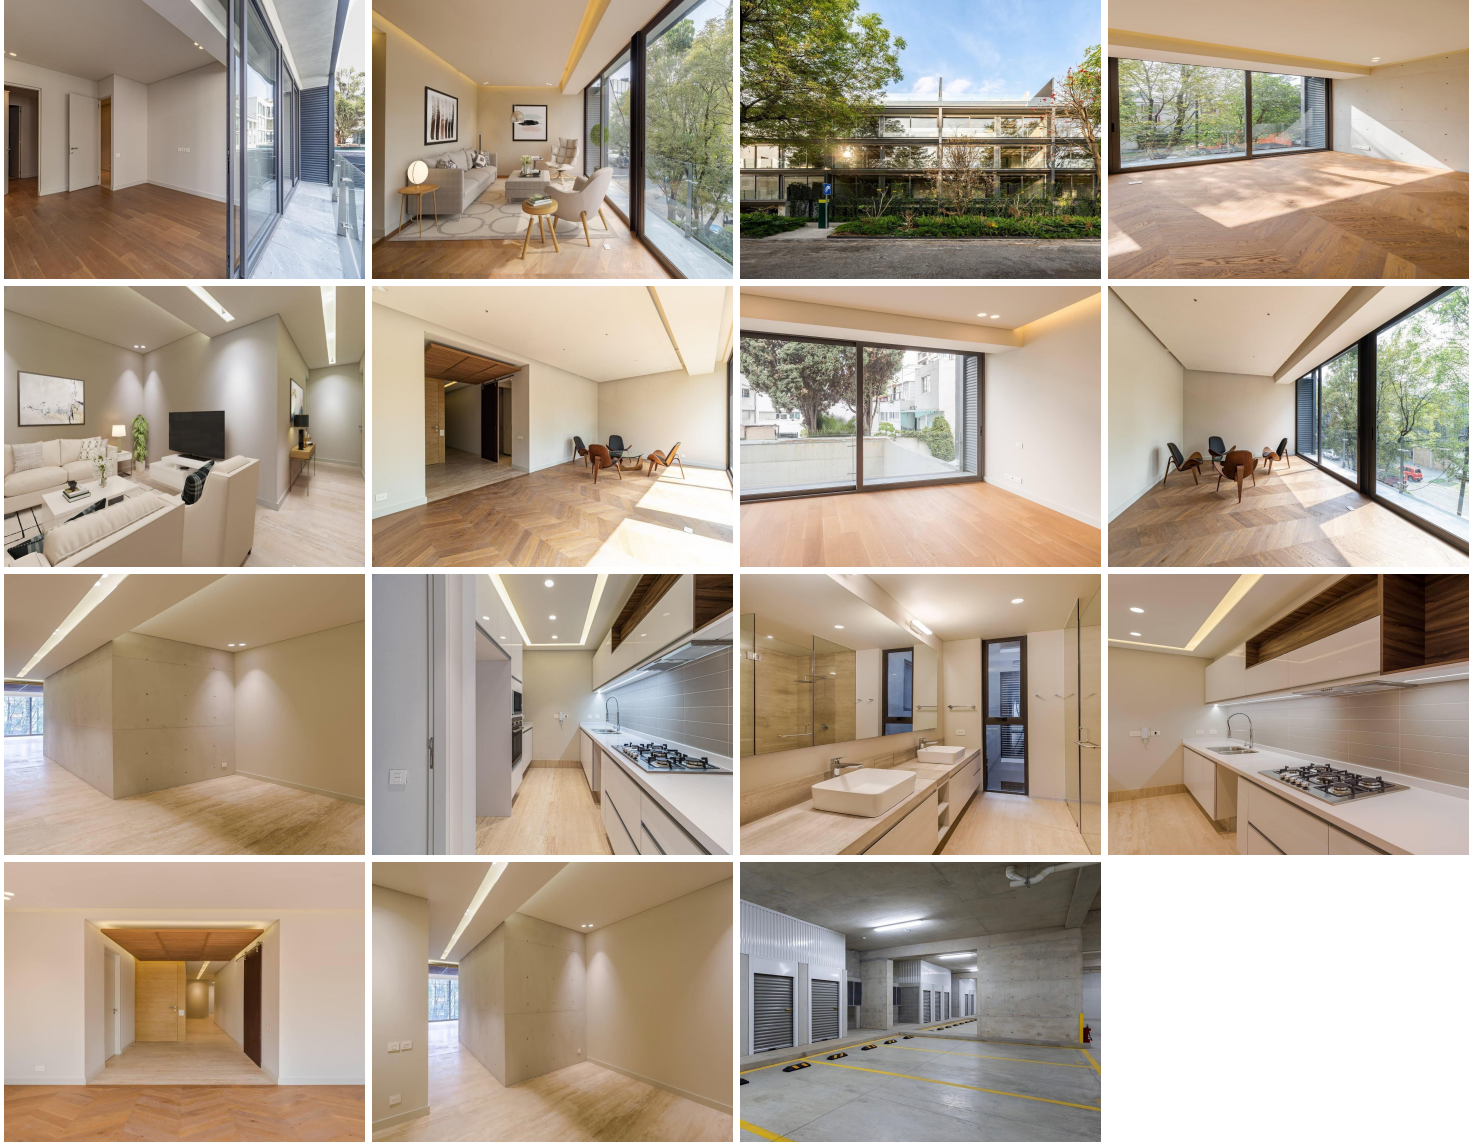

DATOS DEL VENDEDOR

Nombre: jlprealtyhomes@gmail.com

Télefono:5621401093

¡ENCONTRAMOS EL LUGAR PERFECTO PARA TI!

www.pinmx.com