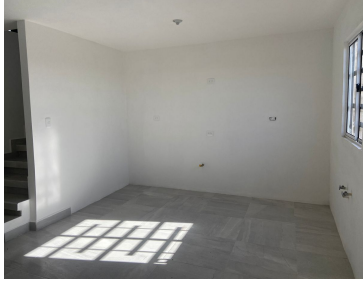

¡ENCONTRAMOS EL LUGAR PERFECTO PARA TI!

www.pinmx.com