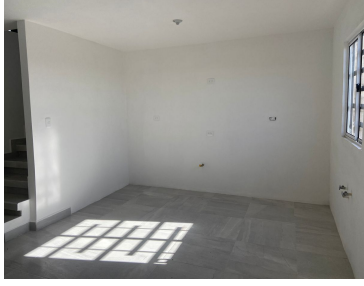

¡ENCONTRAMOS EL LUGAR PERFECTO PARA TI!

www.pinmx.com