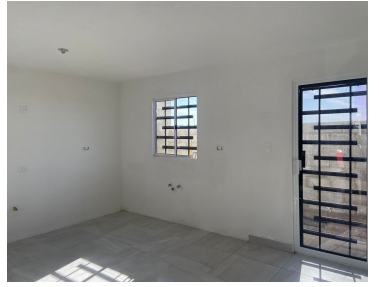

¡ENCONTRAMOS EL LUGAR PERFECTO PARA TI!

www.pinmx.com