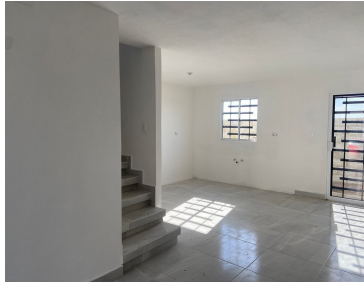

¡ENCONTRAMOS EL LUGAR PERFECTO PARA TI!

www.pinmx.com