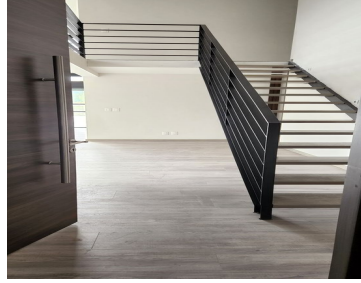

¡ENCONTRAMOS EL LUGAR PERFECTO PARA TI!