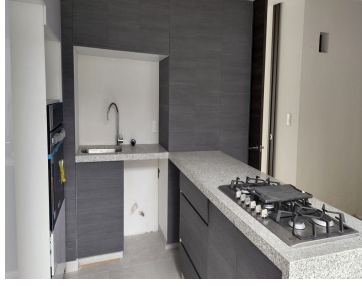

¡ENCONTRAMOS EL LUGAR PERFECTO PARA TI!