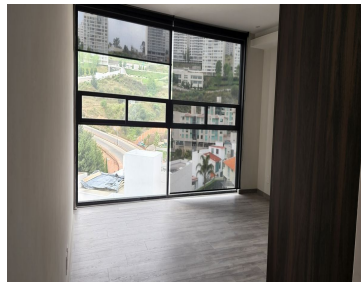

¡ENCONTRAMOS EL LUGAR PERFECTO PARA TI!