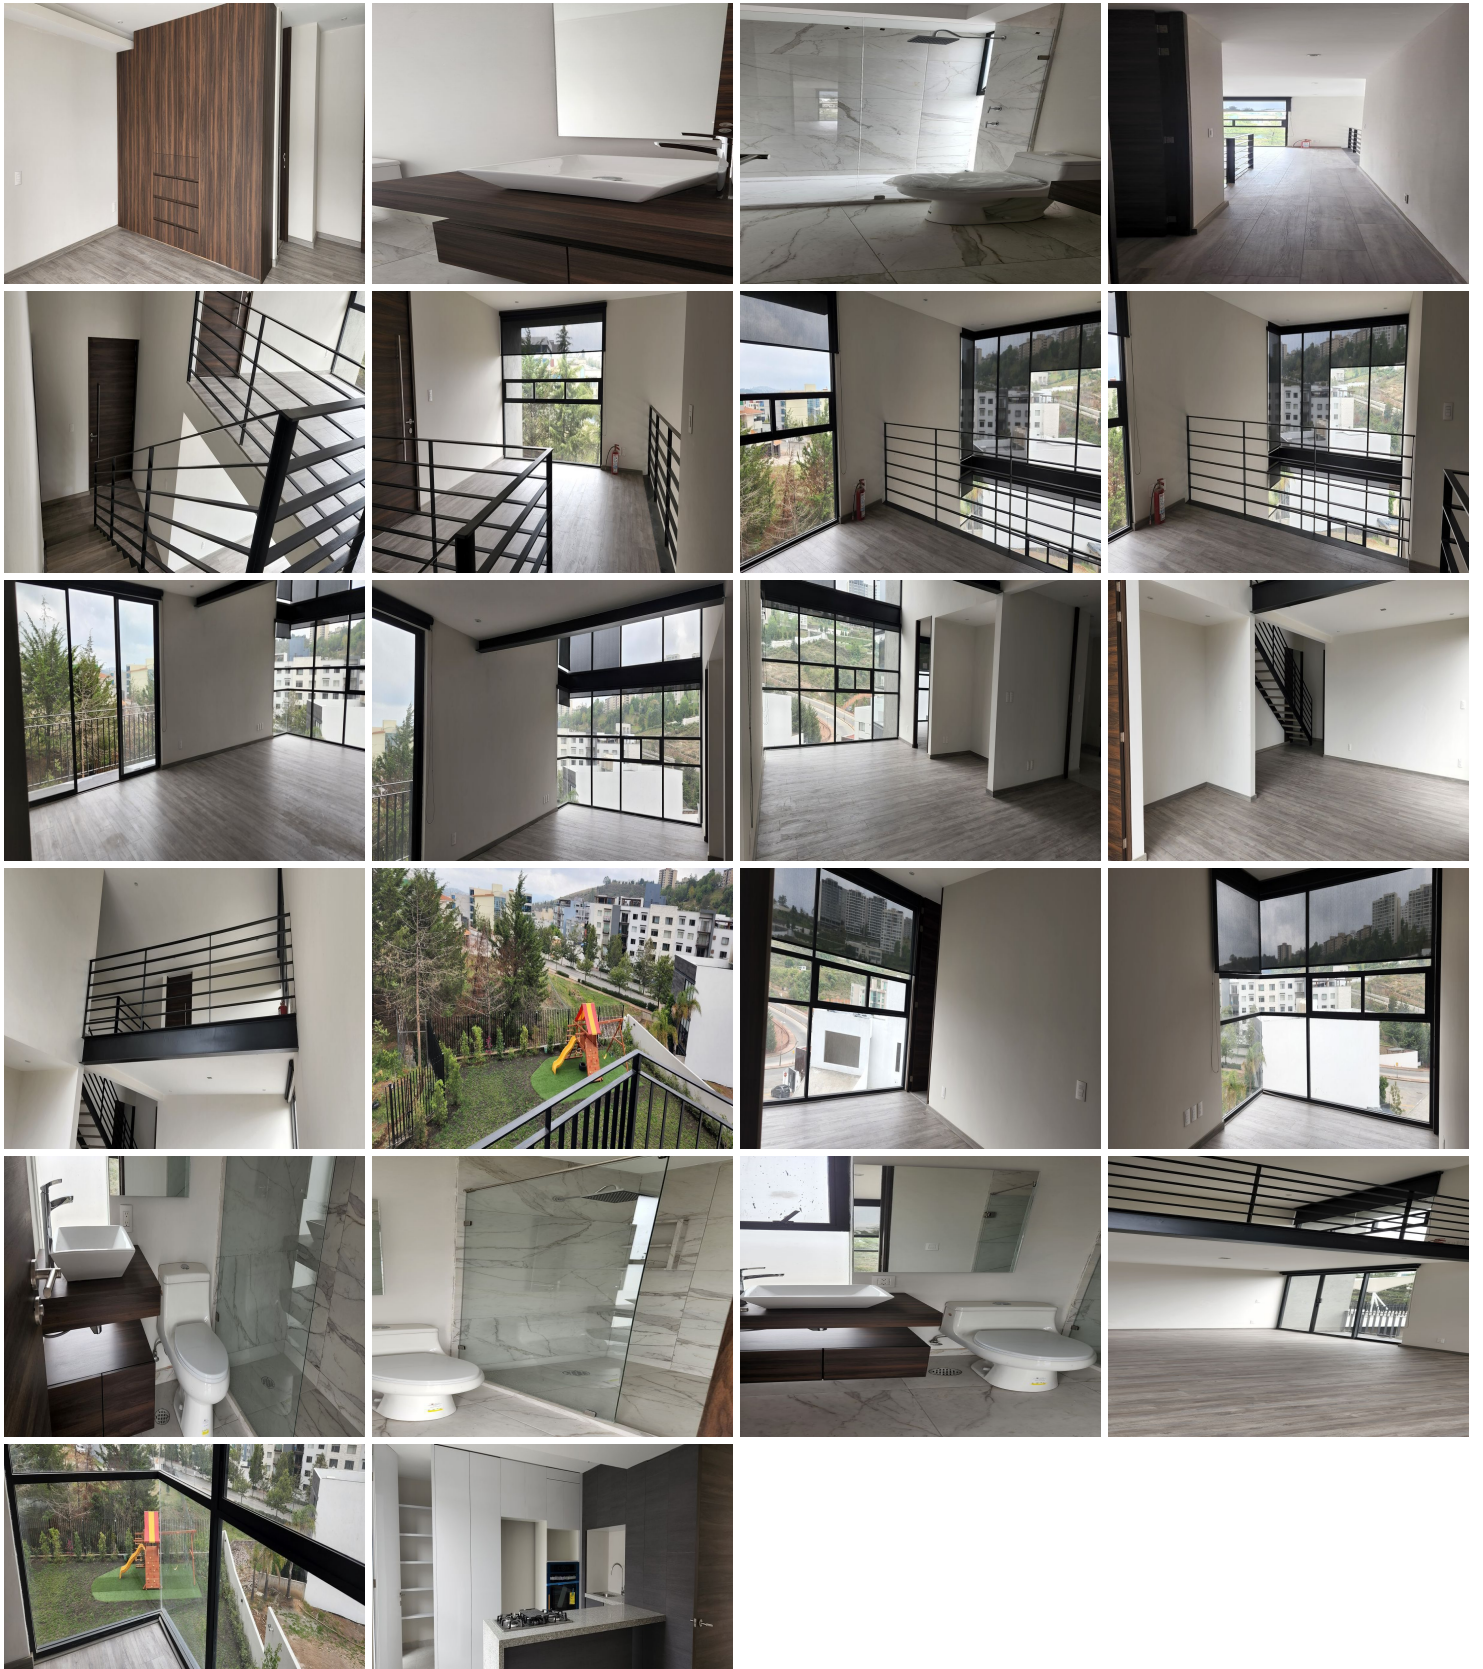

www.pinmx.com