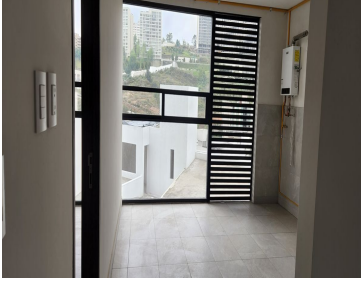

¡ENCONTRAMOS EL LUGAR PERFECTO PARA TI!