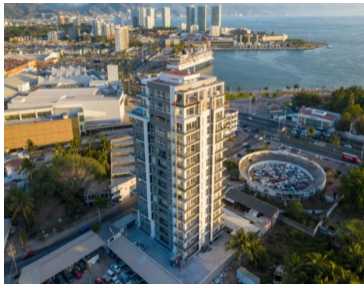

www.pinnmx.com