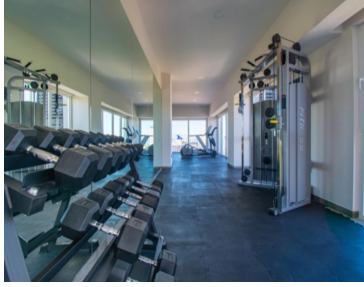

www.pinnmx.com