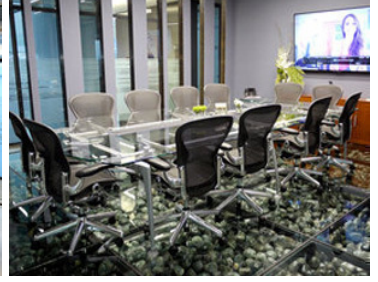

¡ENCONTRAMOS EL LUGAR PERFECTO PARA TI!

www.pinmx.com