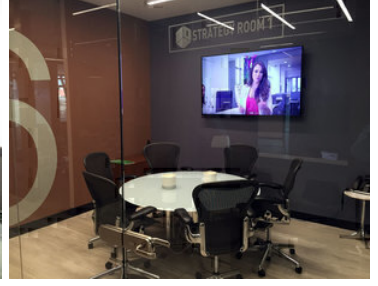

¡ENCONTRAMOS EL LUGAR PERFECTO PARA TI!

www.pinmx.com