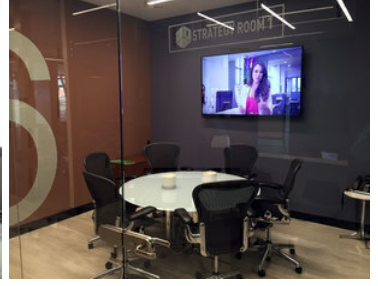

¡ENCONTRAMOS EL LUGAR PERFECTO PARA TI!

www.pinmx.com