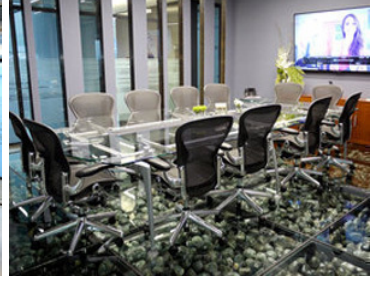

¡ENCONTRAMOS EL LUGAR PERFECTO PARA TI!

www.pinmx.com