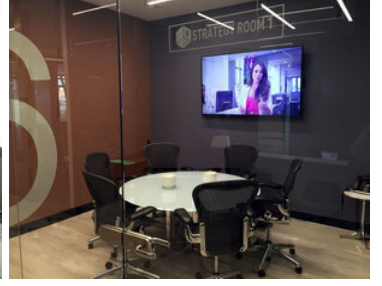

¡ENCONTRAMOS EL LUGAR PERFECTO PARA TI!

www.pinmx.com