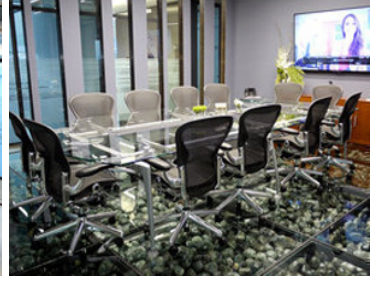

¡ENCONTRAMOS EL LUGAR PERFECTO PARA TI!

www.pinmx.com