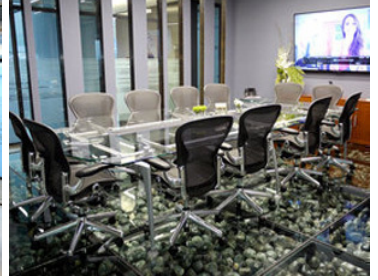

¡ENCONTRAMOS EL LUGAR PERFECTO PARA TI!

www.pinmx.com