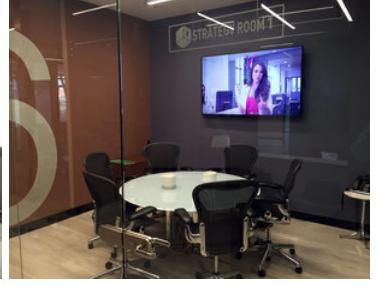

¡ENCONTRAMOS EL LUGAR PERFECTO PARA TI!

www.pinmx.com