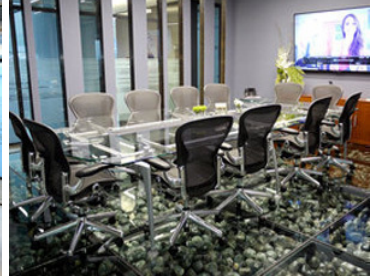

¡ENCONTRAMOS EL LUGAR PERFECTO PARA TI!

www.pinmx.com