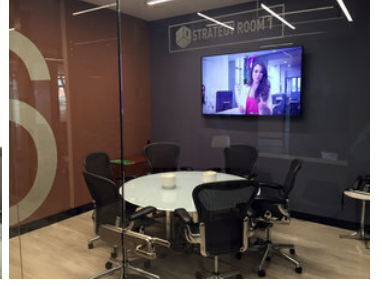

¡ENCONTRAMOS EL LUGAR PERFECTO PARA TI!

www.pinmx.com