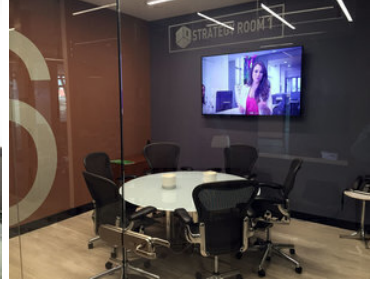

¡ENCONTRAMOS EL LUGAR PERFECTO PARA TI!

www.pinmx.com