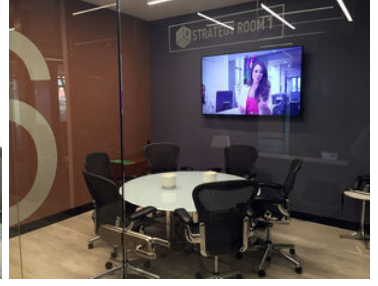

¡ENCONTRAMOS EL LUGAR PERFECTO PARA TI!

www.pinmx.com