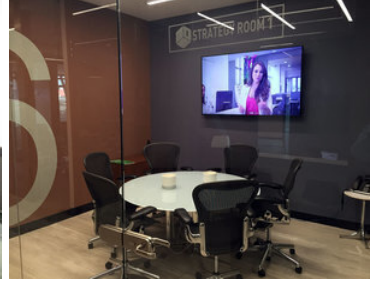

¡ENCONTRAMOS EL LUGAR PERFECTO PARA TI!

www.pinmx.com